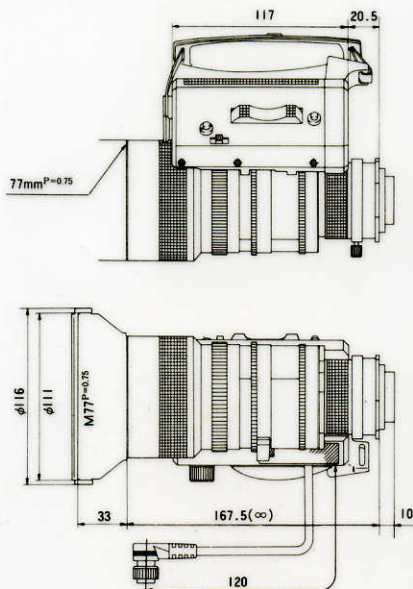

12倍パワースームレンズ WV-LZ30/12

■ 機器概要

カラーテレビカメラ WV-777 専用の12倍パワースームレンズです。

■ 機器定格

電 源	WV-777Hより供給		スイッチ機能	パワースームコントロールスイッチ(W-T)、レンズ絞り選択スイッチ(AUTO、MAN、REM)、瞬時自動絞りボタン、VTRスタート/ストップスイッチ、リターンスイッチ、電動/手動ズーム切換スイッチ			
消費電流	ズーム時：40mA以下 ロック時：100mA以下						
許容周囲温度	-10°C～+50°C		調整機能	自動絞り調整			
画面サイズ	⅜インチビデオカメラ用(φ11mm)		コントロールコネクタ	ズームリモートコントロール、リターン制御、VTR制御			
焦点距離	10～120mm		マウント	バヨネットマウント			
最大口径比	F=1.6(10mm) F=2.0(120mm)		フィルタサイズ	77mm P=0.75			
絞り範囲	1.6～16、C(クローズ)		使用温度範囲	-10°C～+50°C			
フォーカシング範囲	1m～∞(マクロ時・レンズ前面50mm～1m)		寸 法	φ116(最大径)×200.5(長さ)mm (ただし、長さはフォーカシングが1mのとき、フード含む)			
包括角度	10mmにて	120mmにて			重 量	約1.5kg	
	対角	57.4°					5.3°
	水平	46.9°					4.3°
垂直	35.8°	3.2°	仕 上 げ	レンズ本体：梨地黒アルマイト処理 グリップ部：アルミダイカストおよびプラスチック塗装			
ズーム時間	自動で3.5秒以下(スピードは可変可能)						

■ 外観寸法図

単位	mm
縮尺	1/5