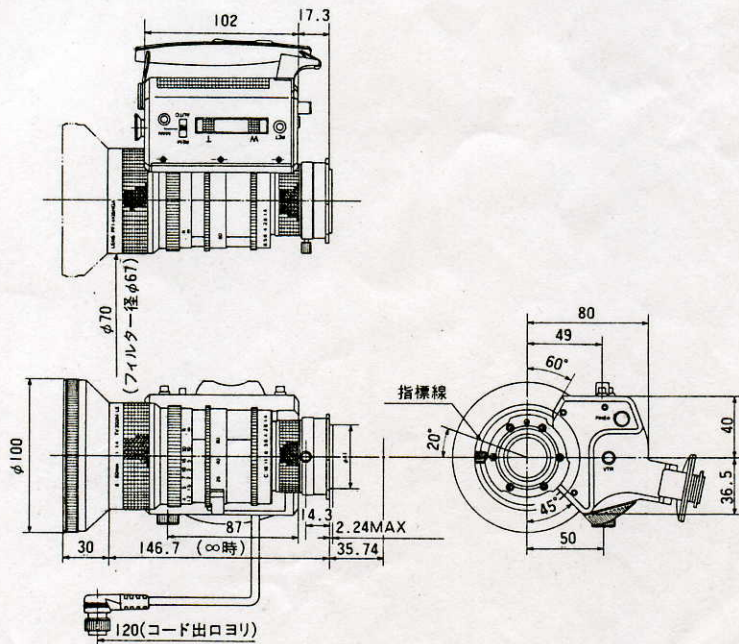

10倍パワーズームレンズ WV-LZ32/10

■機器概要

カラーテレビカメラWV-555、N33シリーズ専用の10倍パワーズームレンズです。

■機器定格

電源	カメラヘッド部より供給		ズーム時間	自動で3.5秒以下(スピードは可変可能)
消費電流	ズーム時: 40mA以下 ロック時: 100mA以下		スイッチ機能	パワーズームコントロールスイッチ(W-T) レンズ絞り選択スイッチ(AUTO, MAN, REM)、 瞬時自動絞りボタン、 VTRスタート/ストップスイッチ、 リターンスイッチ、 電動/手動ズーム切換スイッチ
適用機種	½インチ3管式カラーテレビカメラ用			
焦点距離	8~80mm			
最大口径比	F=1:1.4(WIDE)、F=1:1.6(TELE)			
ズーム比	6倍			
イメージサイズ	6.4×4.8mm		調整機能	自動絞り調整
フランジバック	35.74mm		コントロールコネクタ	ズームリモートコントロール、リターン制御、VTR制御
絞り範囲	1.4~16、C(クローズ)		マウント	パヨネットマウント
フォーカシング範囲	1.4m~ (マクロ時・レンズ前面50mm~1m)		フィルタ取付寸法	φ67mm P=0.75
バックフォーカス	34.14mm		使用温度範囲	-10°C~+50°C
包括角度 対角 水平 垂直	WIDE 51°47' 42°26' 32°28'	TELE 5°51' 4°41' 3°31'	寸法	φ100(最大径)×177(長さ)mm
			重量	約1kg
			仕上	レンズ本体: 梨地黒アルマイト処理 グリップ部: アルミダイカストおよび プラスチック塗装

■付属品

保証書..... 1

■外観寸法図

単位	mm
縮尺	1/5