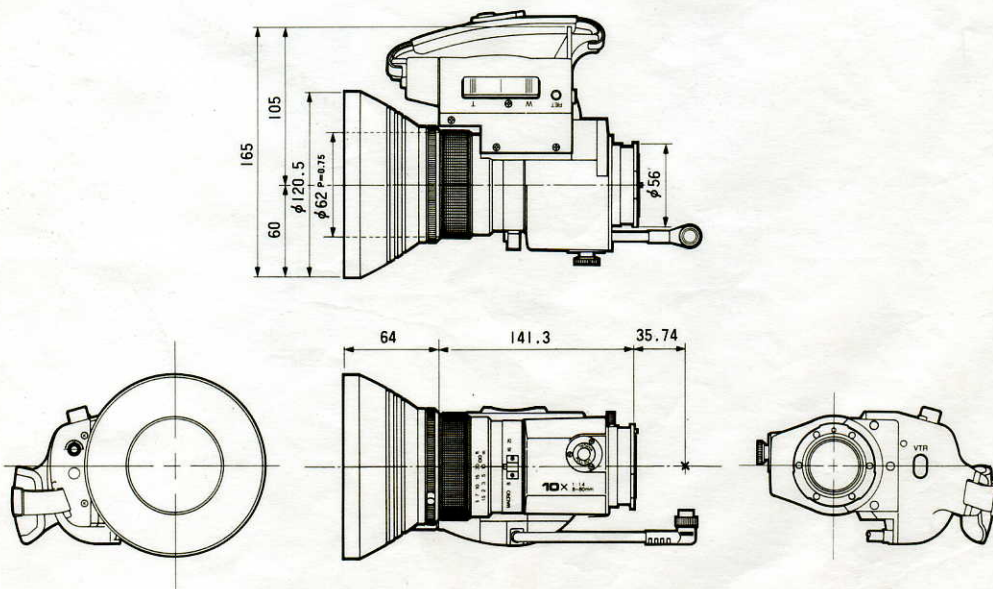

## ■機器概要

カラーテレビカメラWV-N33シリーズ専用の10倍パワースームレンズです。  
 ※本機に別売のレンズコントロールキットWV-LK32を取付けることはできません。

## ■機器定格

電源	カメラヘッド(WV-N33H)より供給		ズーム時間	自動で約4秒以下(スピードは可変可能)
消費電流	ズーム時 : 20mA以下 スリップ時 : 30mA以下		スイッチ機能	パワースームコントロールスイッチ(W-T)、 VTRスタート/ストップスイッチ、 リターンスイッチ、 電動/手動絞り切換スイッチ
適用機種	1/2インチ3管式カラーテレビカメラ用			
焦点距離	8~80mm			
最大口径比	F=1:1.4(WIDE)、F=1:1.5(TELE)		調整機能	自動絞り微調整
ズーム比	10倍		マウント	バイヨネットマウント
イメージサイズ	6.4×4.8mm		フィルタ取付寸法	φ62mm P=0.75
フランジバック	35.74mm(調整可能)		使用温度範囲	-10℃~+45℃
絞り調整	1.4~22、C(クローズ)			
フォーカシング範囲	1m~∞(マクロ時・レンズ前面50mm~1m)		寸法	φ121(最大径)×196(長さ)mm (但しグリップ部を除く)
バックフォーカス	35.84mm		重量	約1.2kg
包括角度			仕上	レンズ本体 : 梨地黒色アルマイト処理 グリップ部 : 黒色樹脂
対角	WIDE 55.1°	TELE 5.7°		
水平	44.2°	4.6°		
垂直	33.2°	3.5°		

## ■外観寸法図

単位	mm
縮尺	1/5