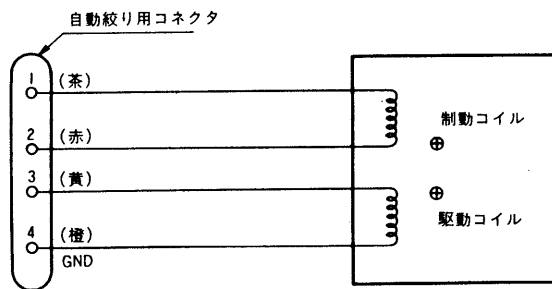

×43(長さ：マウントまで)

×4(マウント内側)mm

質量：約90g

仕上げ

本体：AVアイボリー梨地

(マンセル7.9Y6.8/0.8近似色)

フォーカスリング：黒色梨地

■付属品

取扱説明書..... |

■配線

■外観寸法図