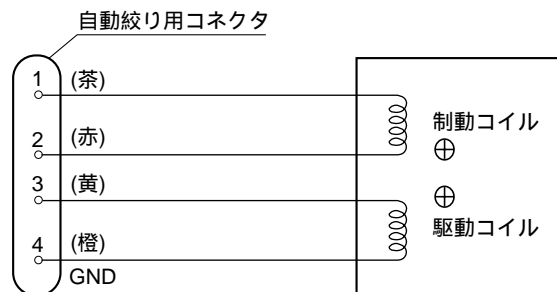

バリフォーカルレンズ WV-LZ62/8

概要

本レンズは、1/3型CCDカメラ専用の8倍バリフォーカルレンズです。

定格

焦点距離	5 ~ 40 mm
最大口径比	1 : 1.6 ~ 1:1.9
イメージサイズ	6 mm(4.8(H) × 3.6(V) mm)
写角	水平 : 6.6° ~ 52.0° 垂直 : 5.0° ~ 39.6°
絞り	自動
マウント	CSマウント(1 - 32UN)
フォーカス範囲	~ 1.2 m
寸法	61(幅) × 52(高さ) × 61(長さ: マウントまで) × 4(マウント内側) mm
質量	約110 g
仕上げ	AVアイボリー梨地(マンセル7.9Y6.8/0.8近似色)

付属品

取扱説明書 1

配線