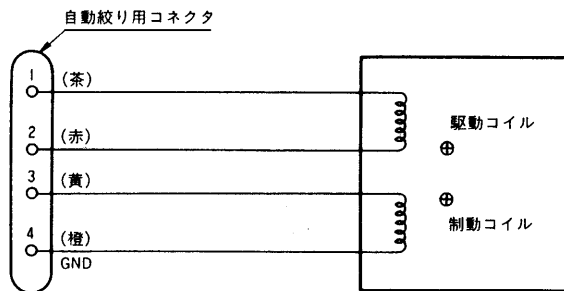

マウント内側最大4.2 mm

質量：約86 g

仕上げ：本体：AVアイボリー梨地

(マンセル7.9Y 6.8/0.8

近似色)

フォーカスリング：黒色梨地

■付属品

取扱説明書..... |

■配線

■外観寸法図