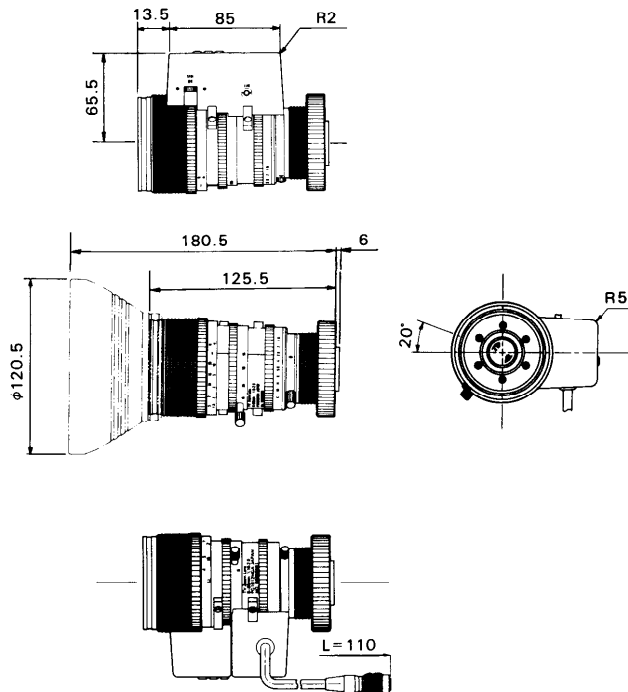

12倍ズームレンズ WV-LZ71/12

■概要

1/2インチ2板式カラーテレビカメラ(WV-F70)用の12倍ズームレンズです。

■定格

電源	DC 12V (カメラヘッド部より供給)	包括角度	WIDE	TELE
消費電流	通常使用時: 65mA以下 サーボ使用時: 150mA以下	対角	55.4°	4.8°
適用機種	WV-F70H用	水平	44.5°	3.9°
焦点距離	8~96mm	垂直	33.5°	2.9°
最大口径比	F=1:1.6(WIDE) F=1:2.0(TELE)	スイッチ機能	レンズ絞り選択スイッチ(A.M)、リターンスイッチ	
ズーム比	12倍	調整機能	アイリスレベル	
イメージサイズ	4.8×6.4mm	マウント	専用マウント	
フランジバック	29.88mm±0.5mm調整可能	フィルタ取付寸法	φ62mm、P=0.75	
絞り範囲	1.6~16、C(クローズ)	使用温度範囲	-10℃~+45℃	
フォーカシング範囲	1.1m~ (マクロ時: レンズ前面 14mm~1.1m)	寸法	φ121(最大径)×181(長さ)mm	
バックフォーカス	26.6mm	重量	約1.0kg	
		仕上げ	レンズ本体: 黒色 梨地アルマイト処理 カバー部: アルミダイキャスト黒色塗装	

■外観寸法図

単位	mm
縮尺	1/5