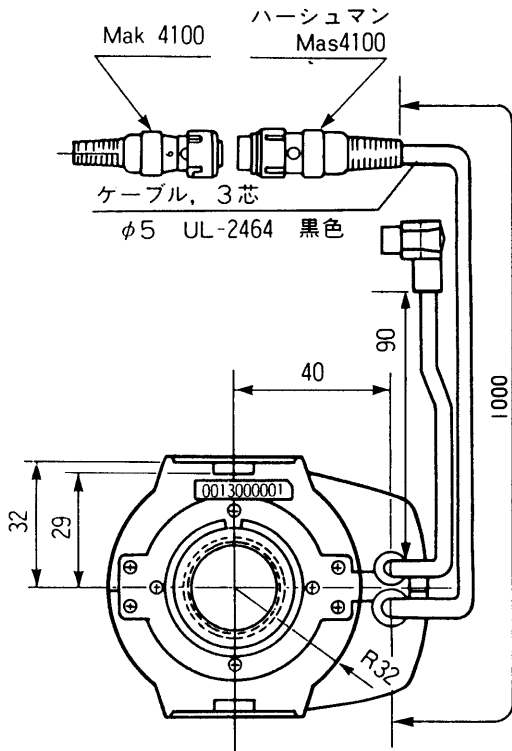

■外観寸法図

●ズームレンズ

レンズサポータ
1/4三脚ねじ

●レンズサポータ

ズーム・フォーカス用コネクタ接続仕様

ピン配列	ピンNo.	リード色	摘要
	1	黒	コモン
	2	—	—
	3	白	フォーカス
	4	赤	ズーム

※上図のピン配列ははんだ付側を示します。

単位	mm
縮尺	1/2