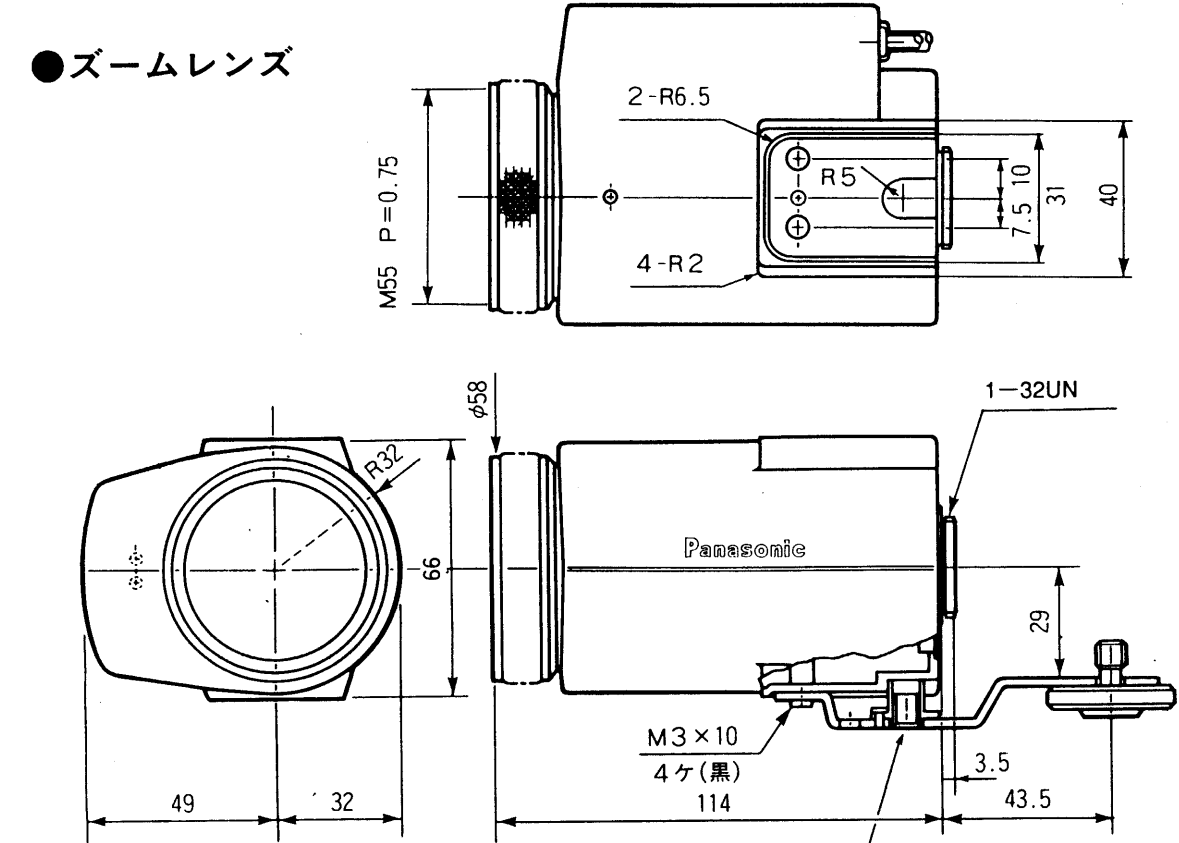

■外観寸法図

●ズームレンズ

レンズサポータ
1/4三脚ねじ

●レンズサポータ

ズーム・フォーカス用コネクタ接続仕様

ピン配列	ピンNo.	リード色	摘要
	1	黒	コモン
	2	—	—
	3	白	フォーカス
	4	赤	ズーム

※上図のピン配列ははんだ付側を示します。

単位	mm
縮尺	1/2