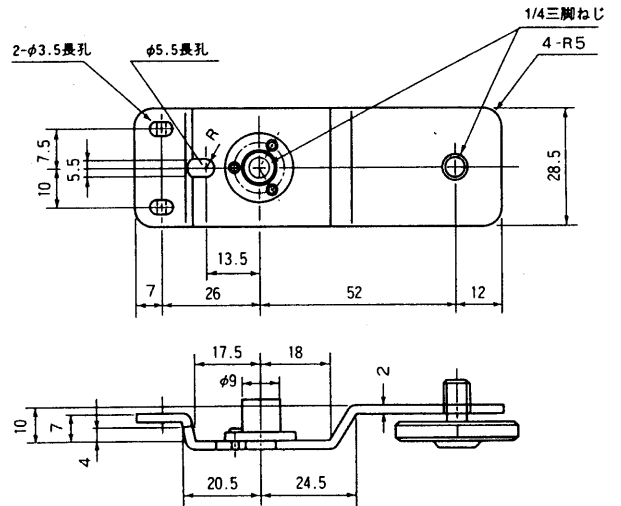

■外観寸法図

●ズームレンズ

レンズサポータ
1/4三脚ねじ

●レンズサポータ

ズーム・フォーカス用コネクタ接続仕様

ピン配列	ピンNo.	リード色	摘要
	1	黒	コモン
	2	—	—
	3	白	フォーカス
	4	赤	ズーム

※上図のピン配列ははんだ付側を示します。

単位	mm
縮尺	1/2