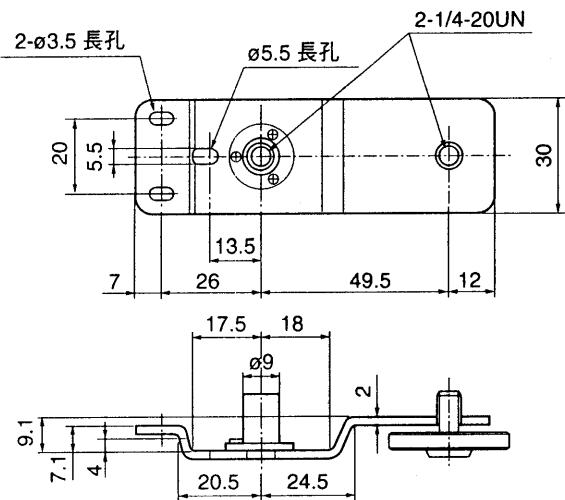

# ■外観寸法図

## ●ズームレンズ

ズーム・フォーカス用コネクター

自動絞り用コネクター接続仕様

ピン配列	ピンNo.	リード色	信号
	1	茶	制動コイル
	2	赤	⊕
	3	黄	駆動コイル
	4	橙	⊕

※上図のピン配列はハンダ付側を示します。

ズーム・フォーカス用コネクター接続仕様

ピン配列	ピンNo.	リード色	信号
	1	黒	コモン
	2	—	—
	3	白	フォーカス
	4	赤	ズーム

※上図のピン配列はハンダ付側を示します。

## ●レンズサポーター

単位	mm
縮尺	1/2