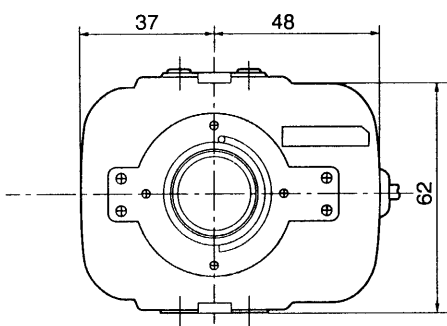

■外観寸法図

●ズームレンズ

ズーム・フォーカス用コネクター

自動絞り用コネクター接続仕様