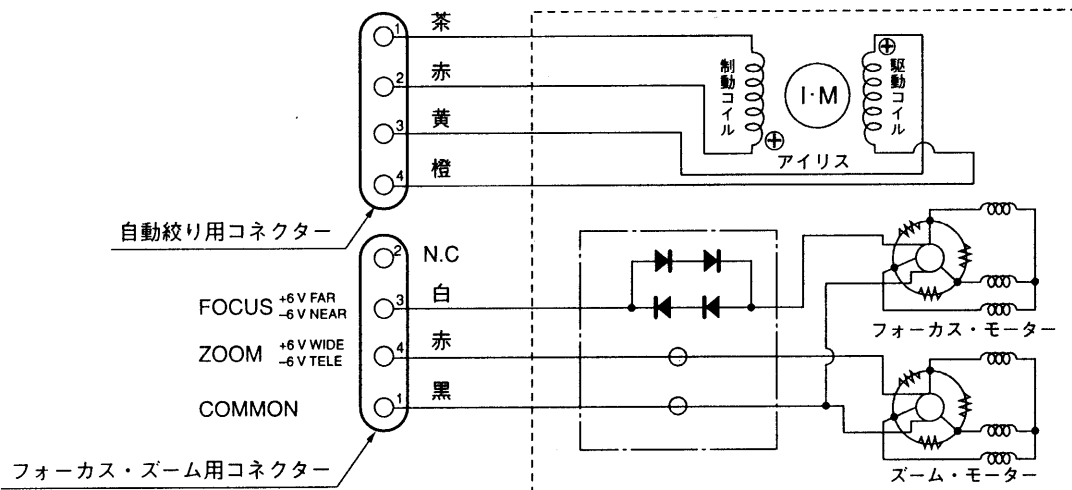

## ■概要

焦点距離8.5 mm ~ 51 mmのNDフィルター内蔵形自動絞り電動6倍ズームレンズです。

## ■定格

適用機種	1/2型カラーテレビカメラ
焦点距離	f = 8.5 ~ 51 mm
最大口径比	F = 1 : 1.2 (WIDE) ~ 1 : 1.3 (TELE)
ズーム比	6倍
イメージサイズ	6.4 (H) mm × 4.8 (V) mm
写角	水平 : TELE 7° 14' ~ WIDE 41° 56' 垂直 : TELE 5° 28' ~ WIDE 31° 19'
至近距離	1 m
フランジバック	12.5 mm
自動絞り範囲	F1.2 ~ 22クローズ
バックフォーカス	13.27 mm
フォーカス範囲	1 m ~ ∞
最近接時の撮像範囲	W : 72 × 54 cm T : 12 × 9 cm
前玉繰出量	2.46 mm
フォーカス操作	電動式 (DC 6 V) 全作動時間約4 s
ズーム操作	電動式 (DC 6 V) 全作動時間約6 s
アイリス特性	電源 : テレビカメラより供給 消費電流 : 22 mA (MAX)
フォーカス・ズーム特性	フォーカス : DC 6 V 消費電流24 mA、回転ヘリコイド、 回転角90°、回転トルク 50 ~ 150 N·m (500 ~ 1 500 gf·cm) ズーム : DC 6 V 消費電流24 mA、回転角100°、 回転トルク 50 ~ 150 N·m (500 ~ 1 500 gf·cm)
マウント	ねじマウント (1-32UN、位置可変式)
フィルター取付寸法	φ 49 mm P = 0.75
寸法	幅 85 mm 高さ 62 mm 長さ 99 mm (マウントまで) 3.5 mm (マウント内側) (ただしレンズサポーター部を除く)
質量	約420 g
仕上げ	黒色アルマイト処理 (梨地)

# ■外観寸法図