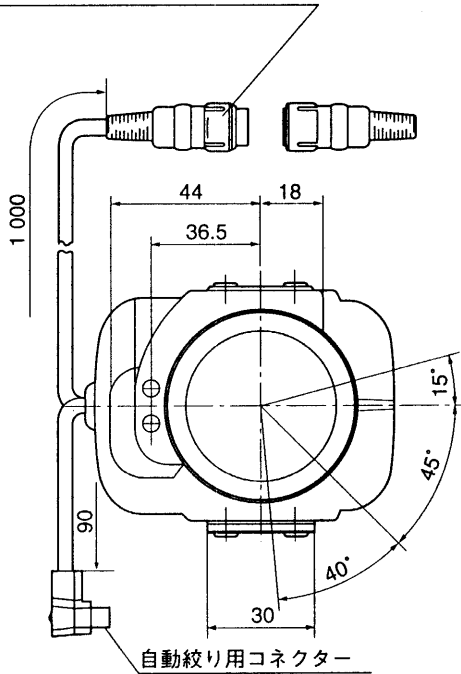

■外観寸法図

●ズームレンズ

ズーム・フォーカス用コネクター

自動絞り用コネクター接続仕様