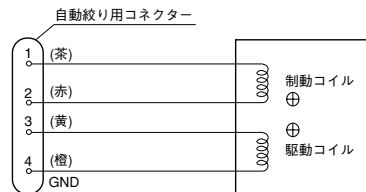

バリフォーカルレンズ WV-LZA61/2S

■概要

本レンズは、1/3倍CCDカメラ専用の2倍バリフォーカルレンズです。

■仕様

焦点距離	3.8 mm ~ 8 mm		
最大口径比	1 : 1.4 ~ 1 : 1.8		
イメージサイズ	φ6 mm (4.8(H) mm × 3.6(V) mm)		
写角	水平 : 35.6° ~ 73.6°、垂直 : 26.6° ~ 53.4°		
絞り	自動 (DC方式)		
マウント	CSマウント (1 - 32UN)		
フォーカス範囲	∞ ~ 1.2 m		
使用温度範囲	-10 °C ~ +50 °C		
寸法	幅 61 mm	高さ 53 mm	長さ (マウントまで) 46 mm 長さ (マウント内側) 4 mm
質量	約 75 g		
仕上げ	ライトFLシルバー		

■付属品

取扱説明書 1

■配線