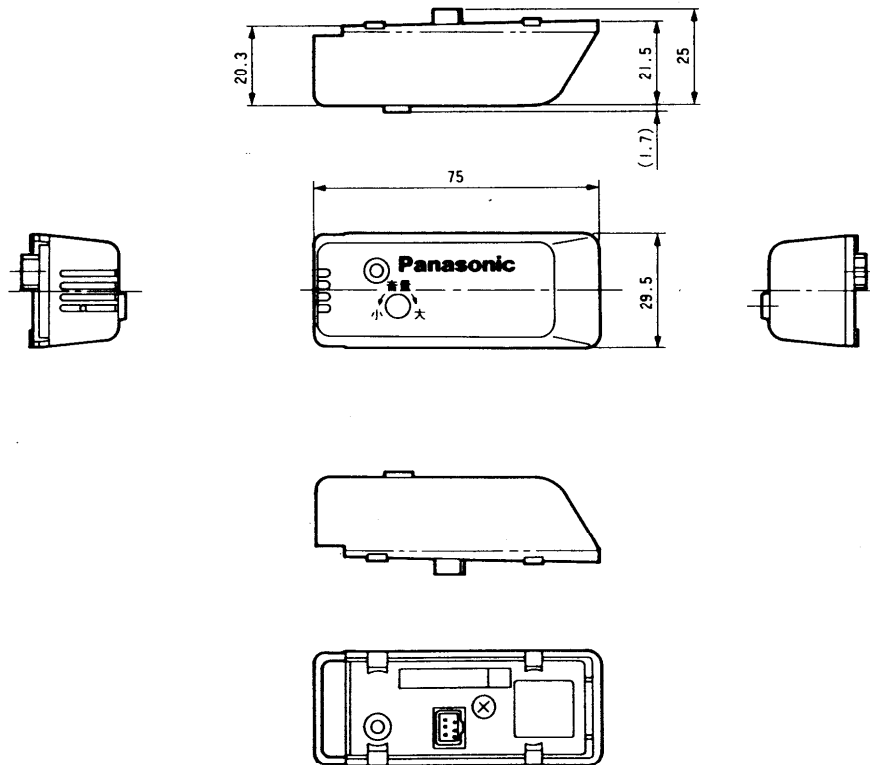

## ■定格

形式：エレクトレットコンデンサ形  
 指向特性：無指向性  
 周囲温度：-10℃～+50℃

寸法：75(幅)×29.5(高さ)×25(奥行)mm  
 重量：約25g

## ■外観寸法図

単位	mm
縮尺	1/2