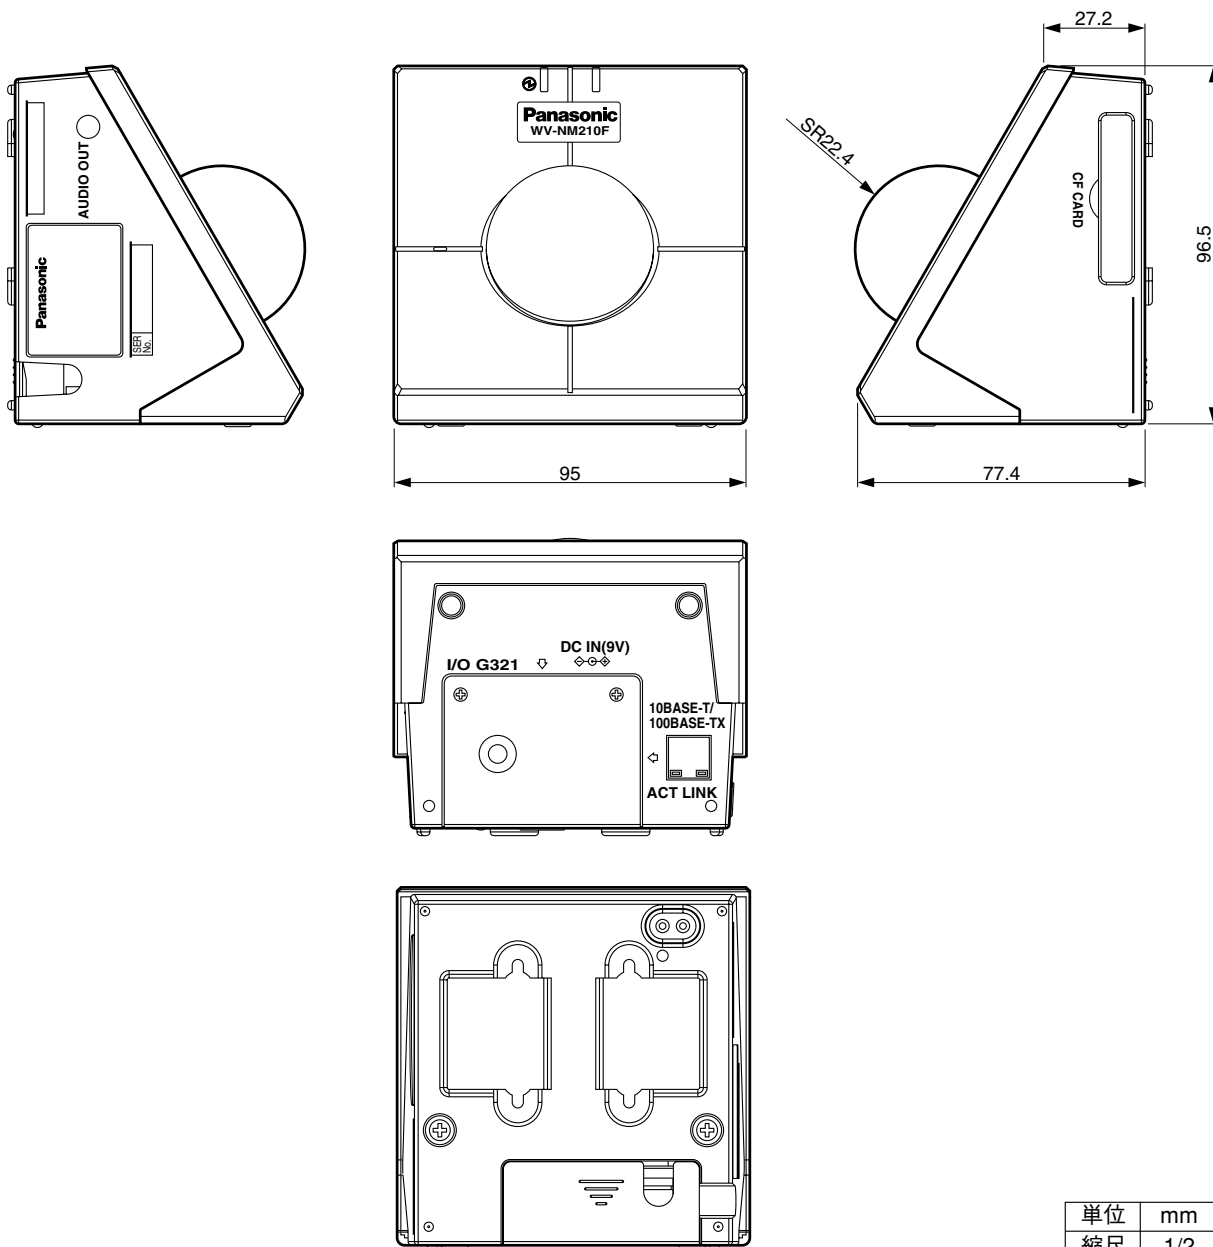

■ 仕様

●本機

有効画素数	38万画素	768 (H) × 494 (V)
レンズ	F 1.8	水平画角48° 合焦範囲：70 cm～∞
最低照度	3 lx	
パン（左右）	140°	(-70° ～ +70°)
チルト（上下）	120°	(-90° ～ +30°) 壁取付時
パン／チルトプリセット	8ポジション	

●その他の仕様

圧縮方式	MPEG-4またはJPEG
解像度	JPEG iモード : QVGA (320×240) / QQVGA (160×120) アラーム画像：VGA (640×480) / QVGA (320×240) / QQVGA (160×120) MPEG-4：QCIF (176×144)
音声圧縮方式	AMR
音声通信	プレストーク方式による切り替え式（集音拡声切替方式）
インターフェース	10Base-T / 100Base-TX ポート（RJ-45）×1 CFカード：Type1、2共用スロット アナログ音声出力（3.5ステレオジャック：外部ステレオアンプとスピーカー必要）
アラーム入力	OFF : オープンまたはDC4 V～DC5 V ON : GNDとのメイク接点
AUX出力	コレクタ出力（内部プルアップ） OFF : オープンまたはDC5 V以下 ON : 50 mA以下、DC1 V以下
質量	約320 g（ACアダプター除く）
寸法	高さ96.5 mm×幅95 mm×奥行き77.4 mm（ウォールマウント含まず）
電源	DC9 V、800 mA（付属のACアダプターを使用のこと）
ACアダプター（付属）	AC100 V、50 / 60 Hz、22 VA（品番：N0JAEG000002）
使用温度、湿度範囲	0℃～+40℃、湿度90%以下（結露しないこと）

■付属品

ACアダプター	1
ウォールマウント	1
取付ねじ	2
コードカバー取付ねじ	2

CD-ROM	1
ラベル (MACアドレス)	1
取扱説明書 (基本編)	1
保証書	1

■外観寸法図

単位	mm
縮尺	1/2