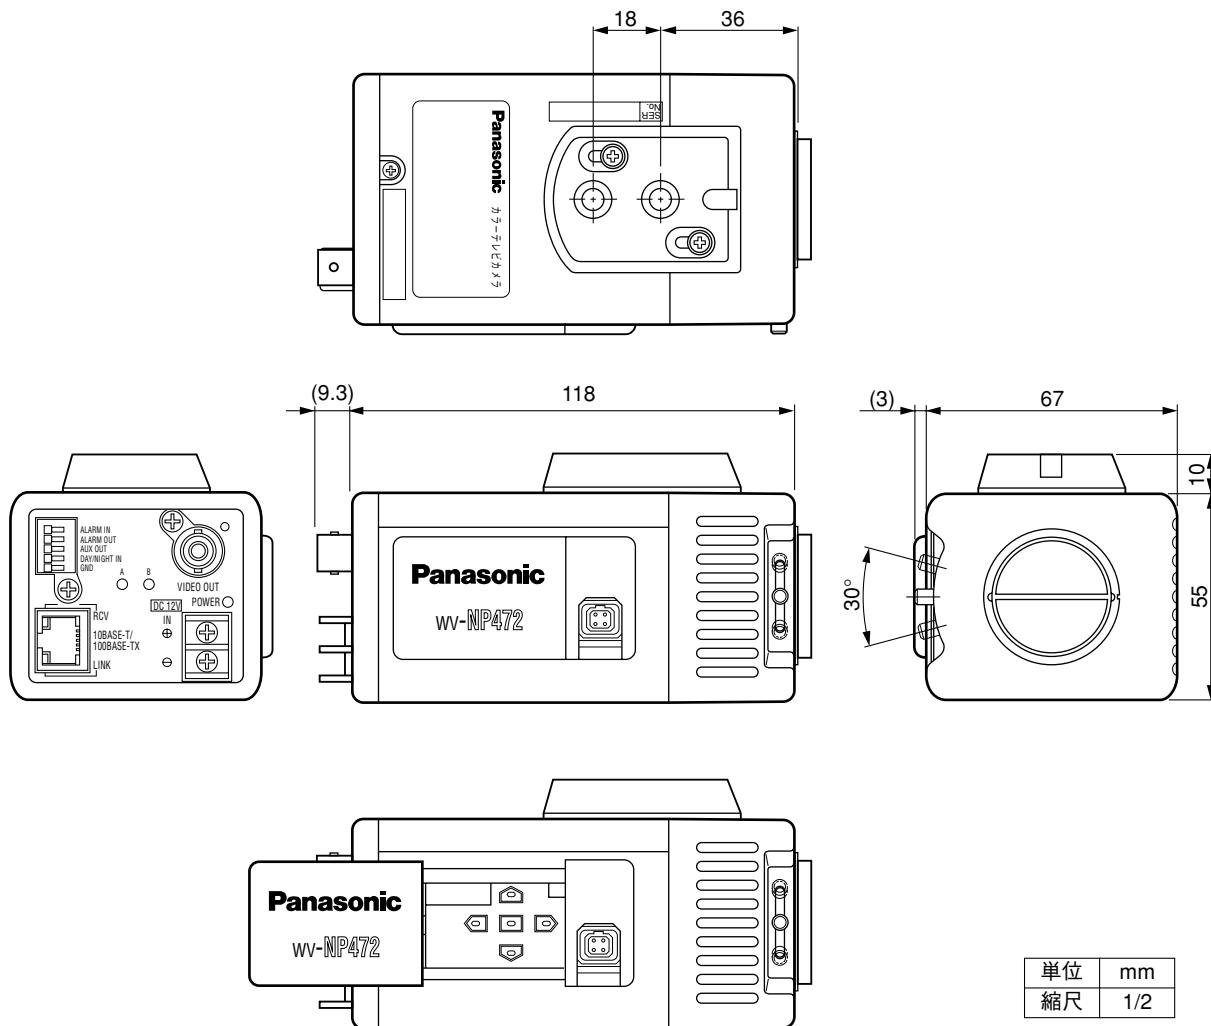

●機能

カメラタイトル	最大16文字表示 (アルファベット,カタカナ,数字,記号)
光量制御	ALC / ELC
SUPER-D II	ONモード / OFFモード
電子シャッター	OFF(1/60), 1/100, 1/250, 1/500, 1/1000, 1/2 000, 1/4 000, 1/10 000
AGC	ON(DNR-H)/ON(DNR-L)/OFF
電子感度アップ	OFF, X2 AUTO, X4 AUTO, X6 AUTO, X10 AUTO, X2 FIX, X4 FIX, X6 FIX, X10 FIX, X16 FIX, X32 FIX

同期方法

ホワイトバランス	ON/OFF
モーションディテクター	ON/OFF
レンズドライブ	DC / VIDEO
メール通知	可能(画像添付可能)
アラーム画像録画	可能(マルチショット録画, アラーム発生前後の画像を録画可能)

INT(内部同期)/VD2自動切換

ATW1/ATW2/AWC
可能(マルチショット録画, アラーム発生前後の画像を録画可能)
ユーザーが構築したサーバーに画像転送可能(定期送信, アラーム時送信)
あり

FTPクライアント機能

時計機能

■付属品

Cマウントアダプター	1
CD-ROM	1
圧着端子	2
取扱説明書	1
保証書	1

■外観寸法図

単位	mm
縮尺	1/2