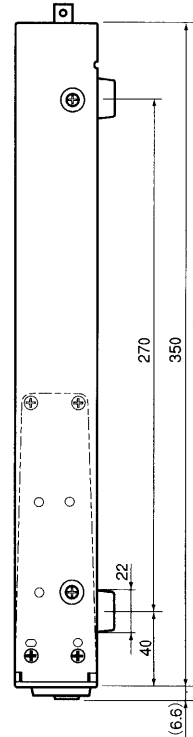

カ メ ラ 入 力：1.0 V [p-p] / 75 Ω × 4 (BNCコネクター)

映 像 出 力：1.0 V [p-p] / 75 Ω × 4 (BNCコネクター)

音 声 出 力：-10 dB V / 600 Ω × 4 不平衡(RCAピンジャック)

同 期 入 力：SYNCまたはVD, VS信号を入力可能 (BNCコネクター)

SYNCまたはVD：4.0V[p-p] / 75 Ω 負極性

VS：1.0V[p-p] / 75 Ω

同 期 出 力：SYNCまたはVD信号を出力可能 (BNCコネクター)

SYNCまたはVD：4.0V[p-p] / 75 Ω 負極性

周 囲 温 度：-10 °C ~ +50 °C

寸 法：420(幅) × 44(高さ) × 350(奥行き) mm (ゴム足除く)

質 量 (重量)：約4.2 kg

仕 上 げ：パネル：AVアイボリー塗装 (マンセル 7.9Y6.8/0.8近似色)

カバー：AVアイボリー色塩ビ鋼板

■付属品

ラックマウント金具……………2	取り付けねじ……………8
取扱説明書……………1	保証書……………1

■外觀寸法図

単位	mm
縮尺	1/4