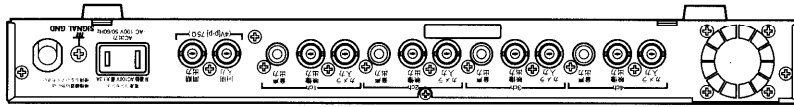

同 期 出 力：SYNCまたはVD信号を出力可能 (BNCコネクター)

SYNCまたはVD：4.0V[p-p] / 75 Ω 負極性

周 囲 温 度：-10 °C ~ +50 °C

寸 法：420(幅) × 44(高さ) × 350(奥行き) mm (ゴム足除く)

質 量 (重量)：約4.2 kg

仕 上 げ：パネル：AVアイボリー塗装 (マンセル 7.9Y6.8/0.8近似色)

カバー：AVアイボリー色塩ビ鋼板

■付属品

ラックマウント金具……………2	取り付けねじ……………8
取扱説明書……………1	保証書……………1

■外觀寸法図

単位	mm
縮尺	1/4