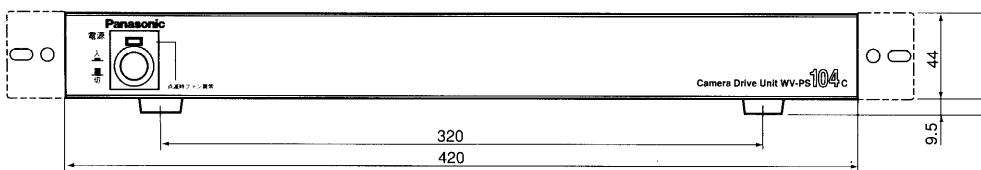

同 期 出 力：SYNCまたはVD信号を出力可能 (BNCコネクター)

SYNCまたはVD：4.0V[p-p] / 75 Ω 負極性

周 囲 温 度：-10 °C ~ +50 °C

寸 法：420(幅) × 44(高さ) × 350(奥行き) mm (ゴム足除く)

質 量 (重量)：約4.2 kg

仕 上 げ：パネル：AVアイボリー塗装 (マンセル 7.9Y6.8/0.8近似色)

カバー：AVアイボリー色塩ビ鋼板

■付属品

ラックマウント金具……………2	取り付けねじ……………8
取扱説明書……………1	保証書……………1

■外觀寸法図

単位	mm
縮尺	1/4