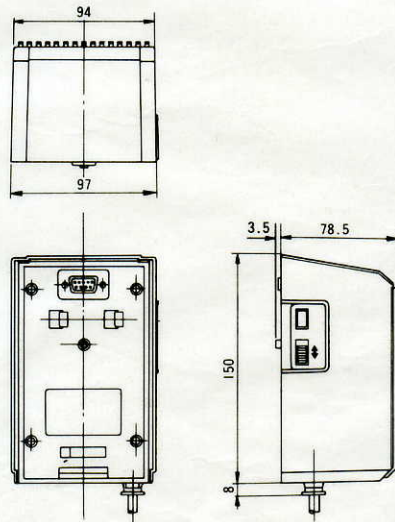

■機器概要

本機はカラーテレビカメラWV-555・888シリーズをENG(取材)/システムポータブルカメラとして長時間(1.5時間以上)使用するときのACアダプタです。
 本機はダイレクトコネクタにより簡単にカメラ本体に取付けることができます。

■機器定格

電源	AC100V 50/60Hz	使用湿度範囲	90%以下
出力電圧	DC+12V	寸法	97(幅)×150(高さ)×78.5(奥行)mm (高さは、電源コードのプッシングを含まず)
出力電流	1.8A		
入力容量	46VA	重量	約1kg
使用温度範囲	-10℃~+45℃(WV-555, 888にWV-VF37を取付けて使用の場合-10℃~+35℃)	仕上	黒色塗装

■付属品

取扱説明書..... 1 保証書..... 1

■外観寸法図

単位	mm
縮尺	1/5