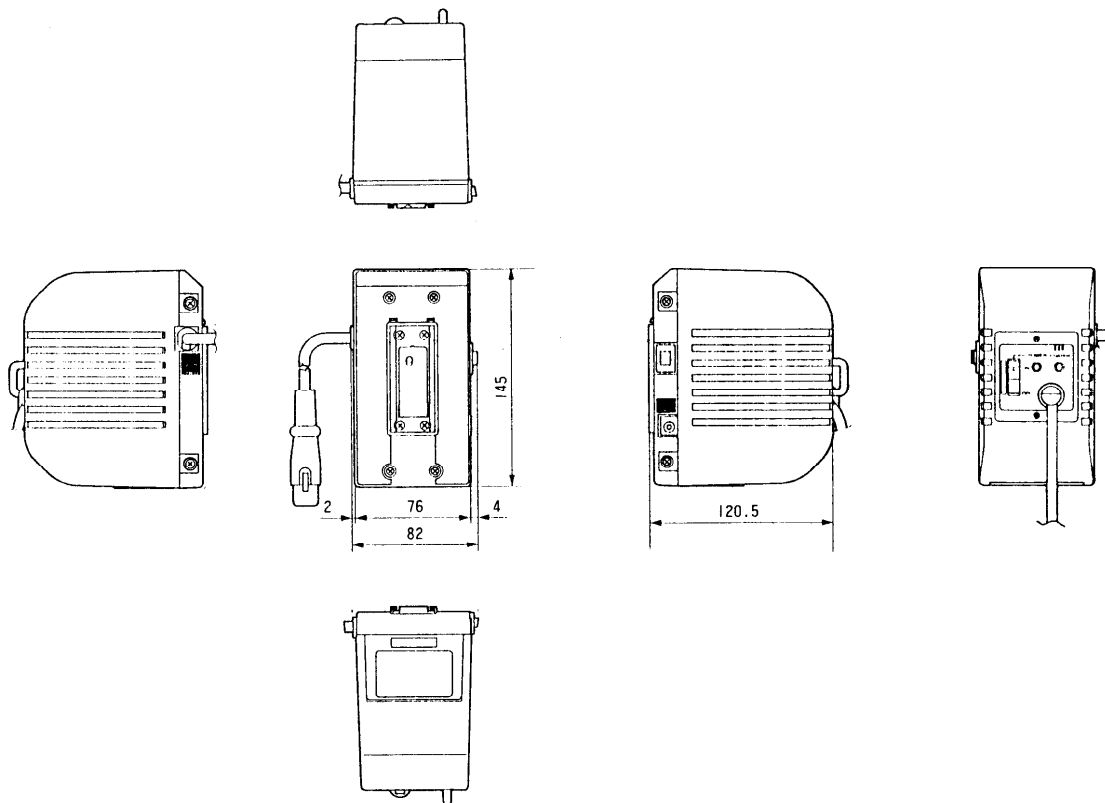

ACアダプター／充電器 WV-PS31

■機器概要

本機はカラーテレビカメラWV-F50, WV-N33, WV-6000シリーズ専用のACアダプター／充電器です。カラーカメラに電源供給できる他に、バッテリーパックWV-PS33, WV-PS60専用の急速充電器としても使用できます。

■機器定格

電源	AC100V 50/60Hz	使用温度範囲	0℃～+45℃
入力容量	48VA(ACアダプターとして使用時)	寸法	80(幅)×145(高さ)×121(奥行)mm
	39VA(充電器として使用時)	重量	約1.1g
出力	DC13V, 1.6A(ACアダプターとして使用時)	仕上	黒色レザートーン塗装
	DC16V, 1A(充電器として使用時)		

■付属品

取扱説明書..... 1

保証書..... 1

単位	mm
縮尺	1/5