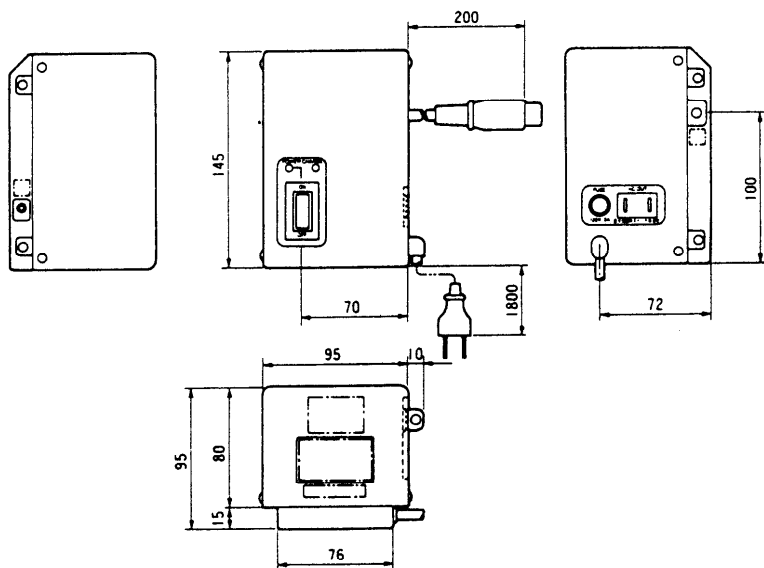

ACアダプタ/充電器

WV-PS34

■概要

- 本機はWV-F50, F70, F250, F300, F500, F700シリーズ用のACアダプタ/充電器です。
- ACコンセント(電源スイッチ非連動)を備え、最大500Wまで使用できます。
- 専用カメラの直流電源装置として使用できる他に、バッテリーパック(WV-PS33・PS60 別売)の急速充電器としても使用できます。

■定格

電 源	: AC100V 50/60Hz	使用温度範囲	: -10℃ ~ 45℃
入 力 容 量	: ACアダプタとして使用した時: 66VA	寸 法	: 95(幅) × 145(高さ) × 95(奥行)mm
	: 充電器として使用した時: 42VA	質 量(重量)	: 約1.1kg
出 力	: ACアダプタとして使用した時: DC12V、2.5A	仕 上 げ	: 黒色レザートーン塗装
	: 充電器として使用した時: DC14.5V、1A		

■付属品

取扱説明書..... | 保証書..... |

■外観寸法図

単位	mm
縮尺	1/5