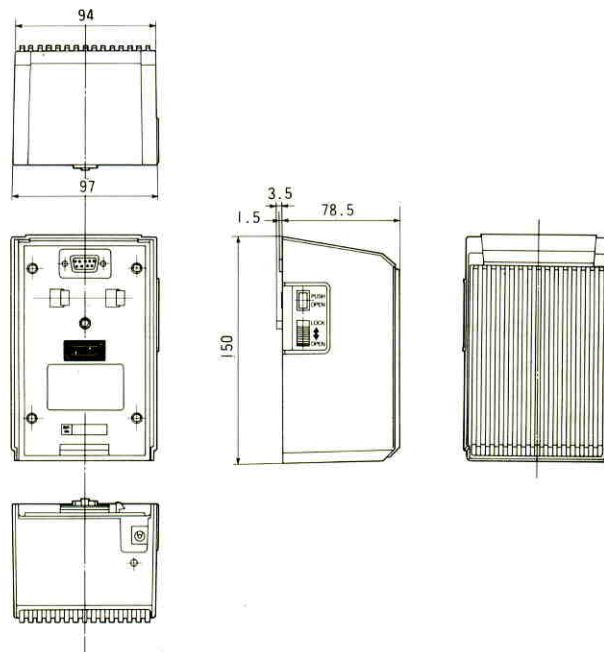

■機器概要

本機はカラーテレビカメラWV-555をENG(取材)用カメラとして使用する時のバッテリーパックです。本機はダイレクトコネクタにより簡単にカメラ本体に取り付けることが可能で、15時間の標準充電ができます(WV-BC32使用時)。

■機器定格

| | | | |
|----------|----------------------------|--------|--------------------------------------|
| 形 式 | ニッケルカドミウム蓄電池(P-200CR 10セル) | 使用温度範囲 | 充電時: 0 ~ +45℃(標準) 放電時: -10 ~ +45℃ |
| 電 圧 | DC12V | 使用湿度範囲 | 90%以下 |
| 容 量 | 2Ah | 寸 法 | 97(幅)×150(高さ)×78.5(奥行)mm |
| 標 準 充 電 | 15時間(200mA) | 重 量 | 約1.3kg |
| 連続最大放電電流 | 6A(3CmA) | 仕 上 | 黒色塗装 |

※バッテリーパックの充電には充電器WV-BC32D(別売)があります。

■付属品

取扱説明書..... 1 保証書..... 1

■外觀寸法図

| | |
|----|-----|
| 単位 | mm |
| 縮尺 | 1/5 |