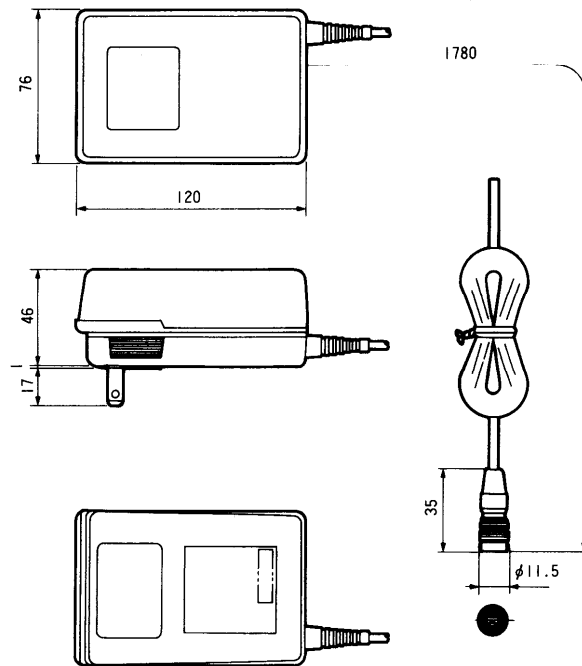

ACアダプタ

WV-PS38

■概要

本機はWV-E550, WV-CH804用のACアダプタです。

■定格

電 源：AC100V 50/60Hz
入 力 容 量：60VA
出 力：DC12V、2.5A 30W

使用 温度 範囲：-10℃～+45℃
寸 法：120(幅)×76(高さ)×47(奥行)mm
(プラグ部除く)

質 量(重量)：約430g
仕 上 げ：黒色半ツヤPPE樹脂製

■付属品

取扱説明書..... |

保証書..... |

■外観寸法図

単位	mm
縮尺	1/4