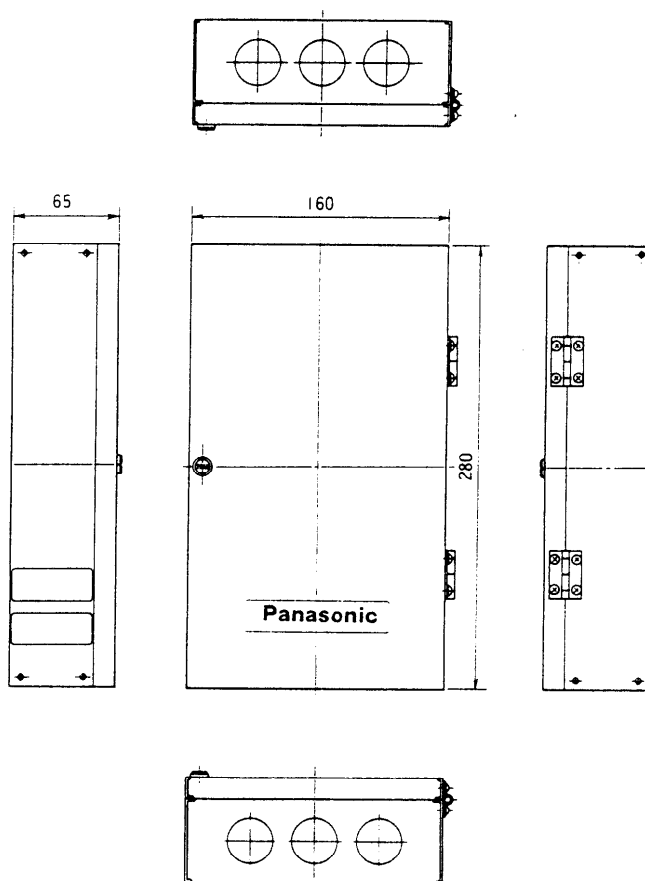

テレビカメラ電源ユニット

WV-PS51

■ 概要

本機は、コンビネーションカメラ WV-CS500専用の電源ユニットです。

■ 定格

電 源 : AC 100V 50/60 Hz
 消費電力 : 54 W
 カメラ : DC30V 1.6A
 電源供給出力 :
 湿度 : 95%以下

周囲温度 : $-10^{\circ}\text{C} \sim +50^{\circ}\text{C}$
 寸 法 : 160 (幅) \times 280 (高さ) \times 65 (奥行) mm
 質量 (重量) : 約 3.5kg
 仕 上 げ : AV アイボリー塗装鋼板

■ 付属品

ケーブルクランプ	2	取扱説明書	1
ゴムブッシング	2	保証書	1

■ 外観寸法図

単位	mm
縮尺	1/5