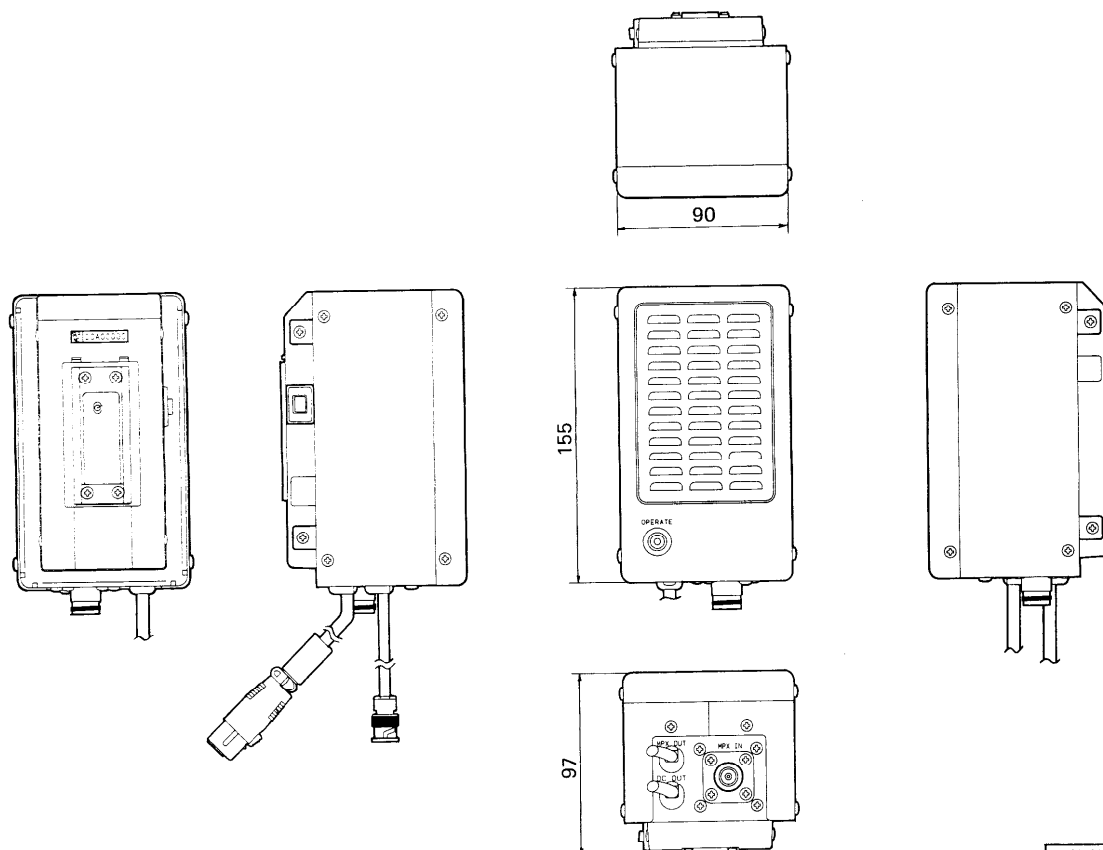

パワーセパレータ WV-PS700

■概要

- 本機は、リモートコントロールユニット (RCU) WV-RC700AからのDC約100V電源をDC12Vに変換してカメラアダプタWV-AD700ASに供給すると共に、映像信号、音声信号およびコントロール信号を分離または重畳するパワーセパレータです。(カメラWV-F700S、F700AS、F500用)
- 同軸電源多重システムにより、映像信号と音声信号、カメラ電源の供給、レンズや回転台のコントロール信号を多重し、カメラとリモートコントロールユニット (RCU) 間を同軸ケーブル一本で接続できます。(カメラアダプタWV-AD700AS必要)
- 接続ケーブルのショート、オープン、未接続など、誤操作時の保護回路を内蔵しています。

■定格

電 源 : 入力電圧 DC85V~110V (RCUより供給)	使用温度範囲 : -5°C~+45°C
消費電力 : WV-PS700のみ3.4W	湿度 : 30%~90%
出力 : MPX OUT 75Ω (BNCコネクタ) DC OUT 12V MAX2.4A (4Pコネクタ)	寸 法 : 90 (幅) × 155 (高さ) × 97 (奥行) mm
	質量 (重量) : 1.1kg
	仕 上 げ : 黒色レザー tone 塗装

■付属品

N型コネクタ (NP 5D 2V)	1	取扱説明書	1
		保証書	1

■外観寸法図

単位	mm
縮尺	1/4