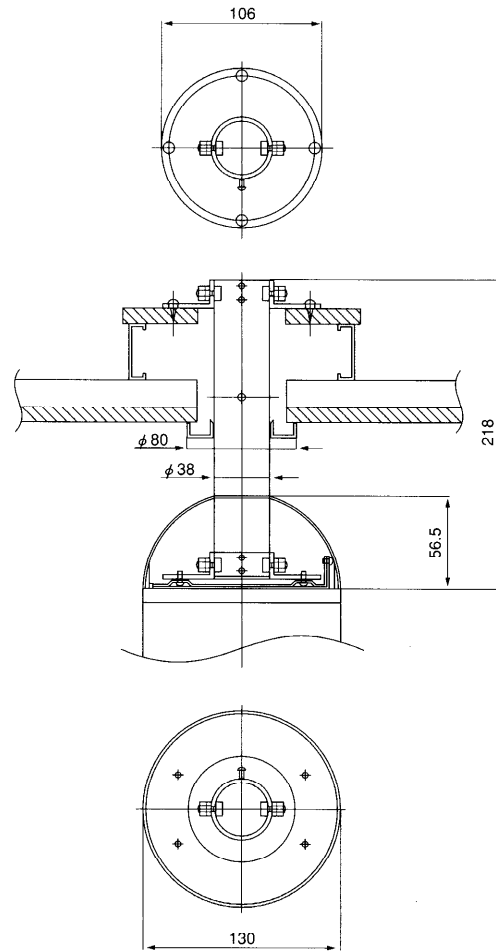

カメラ天井吊り下げ金具 WV-Q107

■概要

- ドーム型コンビネーションカメラ専用の天井吊り下げ金具です。
- 二重天井の石こうボードなどのねじ強度が弱い場所に使用でき、カメラ本体を天井より吊り下げて設置できます。

■定格

使用温度範囲：-10℃～+50℃

寸法：φ130×218(長さ) mm

質量(重量)：約800 g

仕 上 げ：金属部：ステンレスパイプ

樹脂部：ABS樹脂マンセル

7.9Y6.8/0.8近似色

■付属品

安全ワイヤ	1	六角穴付きボルトM4	2
安全ワイヤアングル	1	六角レンチM4	1
取付プレート	1	ナット	4
曲がり型ロックプレート	1	M3ねじ	2
目かくしカバー	1	型紙	1
断熱材	1	取扱説明書	1

■設置上のお願い

- 設置場所は、カメラ取付時の総重量(約2.5 kg)に十分耐えられる強度を持っていることを確認してから取り付けてください。
- 安全ワイヤ(付属品)を必ず使って取り付けてください。
- カメラ本体と本金具は取付固定ねじ(カメラに付属)を必ず使って固定させ、ガタつかないことを確認してください。

■外観寸法図

※カメラ取付状態

単位	mm
縮尺	1/5

※ポール詳細部

ポールを現地調達する場合は、穴位置等を以下の図のようにしてください。