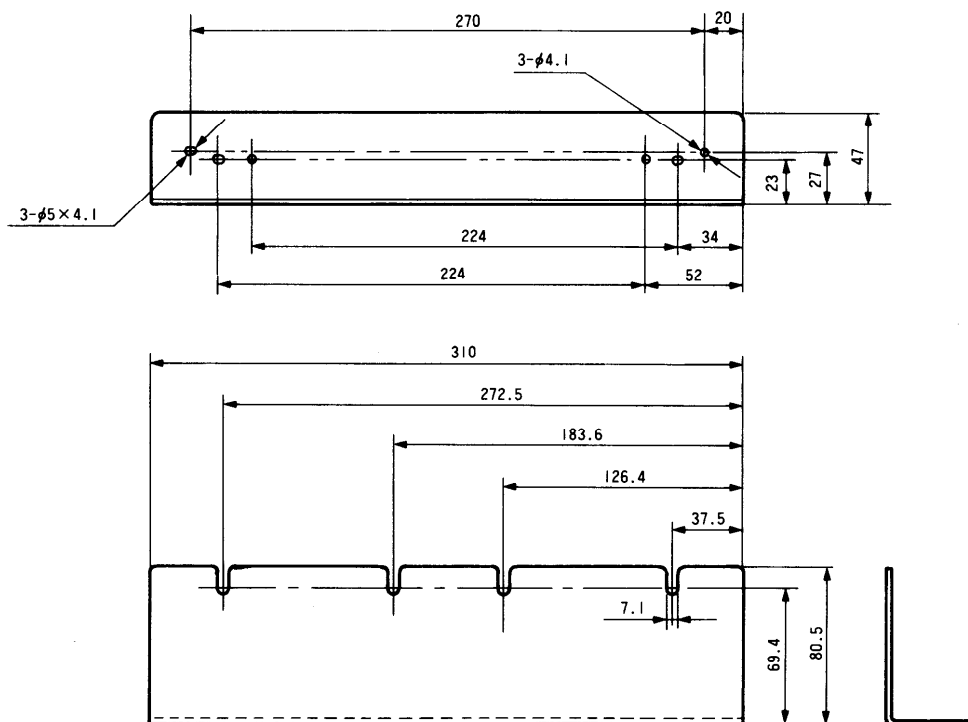

ラックマウント金具 WV-Q21W

■概要

本機はビデオ受像機WV-BM1400をEIAラックに取り付ける金具です。

■定格

構成：左右各1(同寸法)
 寸法：480(幅)×310(高さ)×47(奥行)mm：7U(組立時)
 質量(重量)：約1.4kg(2ヶ)
 仕上げ：AVアイボリー色メラミン焼付塗装
 (マンセル7.9Y6.8/0.8近似色)

■付属品

取付ねじ(M 4 × 12)..... 4
 取扱説明書..... 1

■外観寸法図

左右同寸法

単位	mm
縮尺	1/4