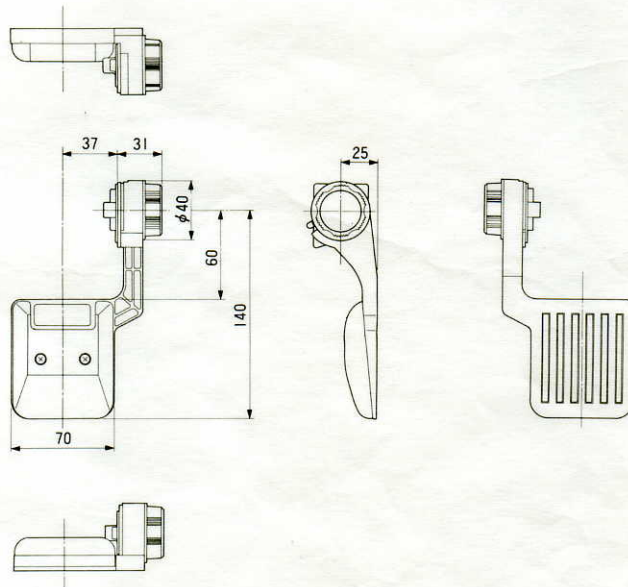

胸当て WV-Q30

■ 機器概要

本機はカラーテレビカメラWV-N33シリーズ専用の胸当てです。

■ 機器定格

調節可能角度	48°(74°-122°)	仕 上	アーム：黒色レザー tone 塗装 パッド：黒色発泡ウレタン
寸法	103(幅)×160(長さ)mm		
重量	約150g		

■ 付属品

取付ねじ (胸当取付金具用, M2.6×6mm) …… 1
取扱説明書…………… 1

単位	mm
縮尺	1/5