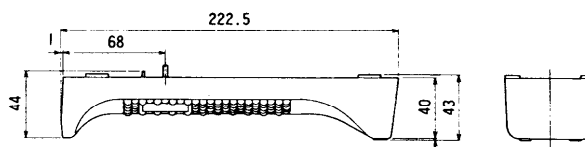

## ■定格

ショルダーパッド		ブロック	
寸法	60(幅)×41(高さ)×222.5(奥行)mm	寸法	63(幅)×42(高さ)×47(奥行)mm
重量	約250g	重量	約60g
仕上	黒色発泡ウレタン	仕上	アルミダイカスト黒色塗装

## ■外観寸法図

●ブロック

●ショルダーパッド

単位	mm
縮尺	1/5