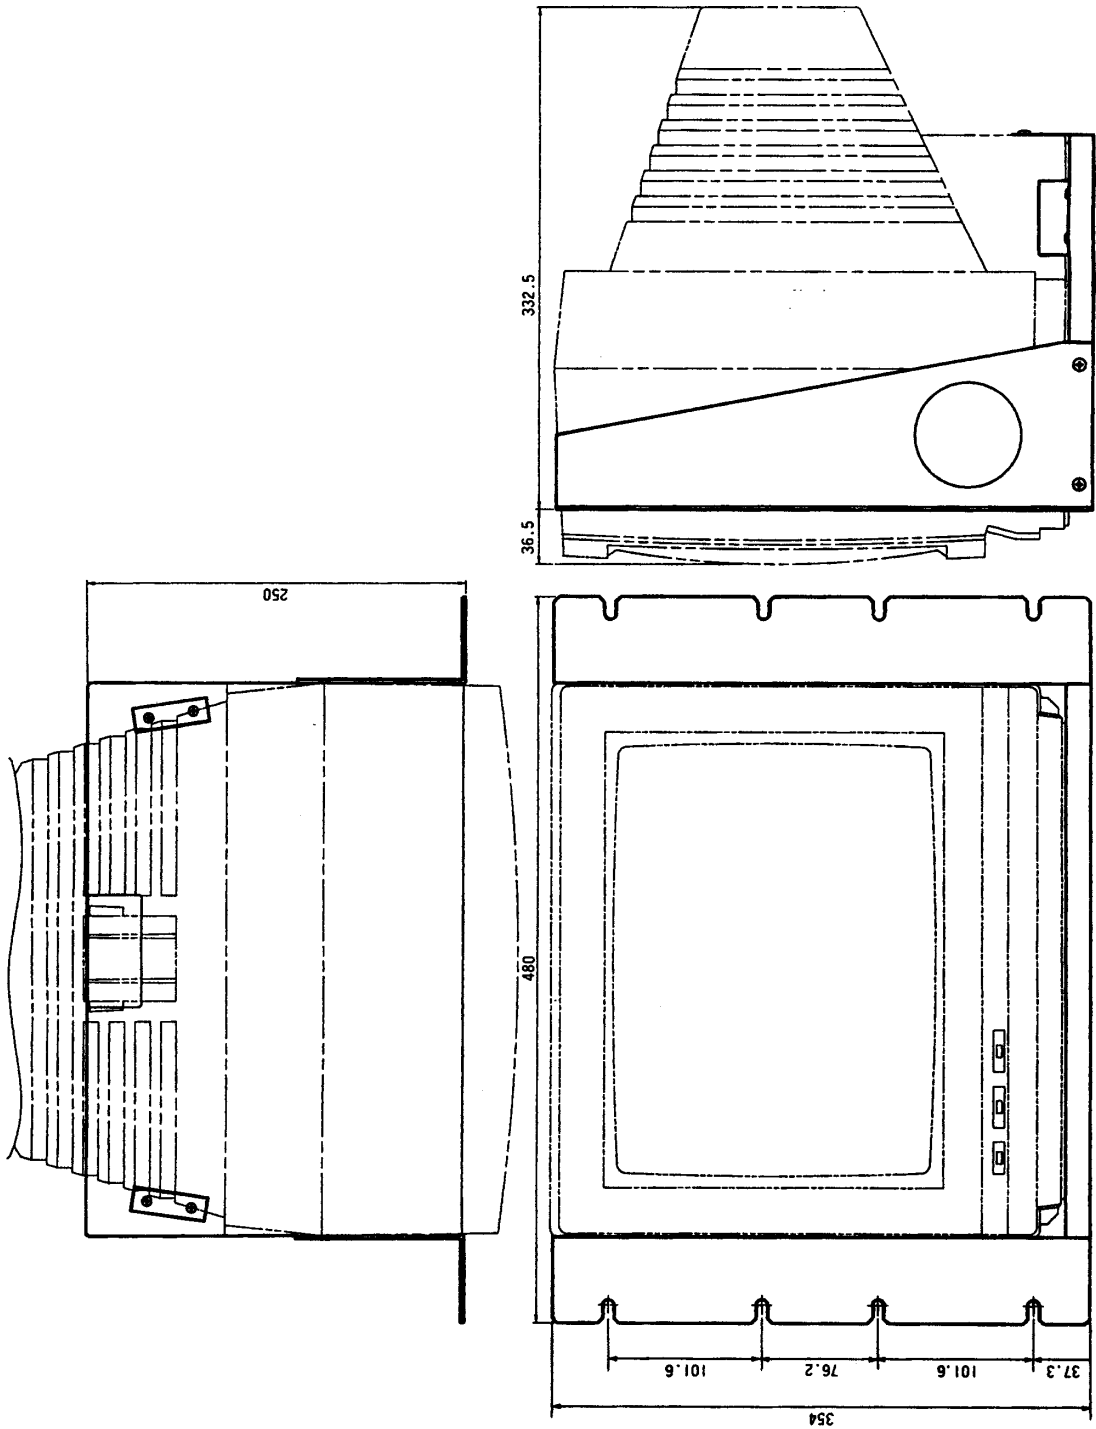

ラック取付金具 WV-Q53

■概要

カラーモニターWV-CM1400をEIAラックに取り付ける金具です。

■定格

寸法：480(幅)×354(高さ)×250(奥行)mm 仕 上 げ：メラミン焼付塗装 AVアイボリー色(マンセル7.9Y 6.8/0.8近似色)
(EIA：8U)

質量(重量)：約2.2kg

■付属品

M4ねじ……………4 M4タッピングねじ(モニター固定用)……………1
取扱説明書……………1

單位	mm
縮尺	1/5

■外觀寸法図