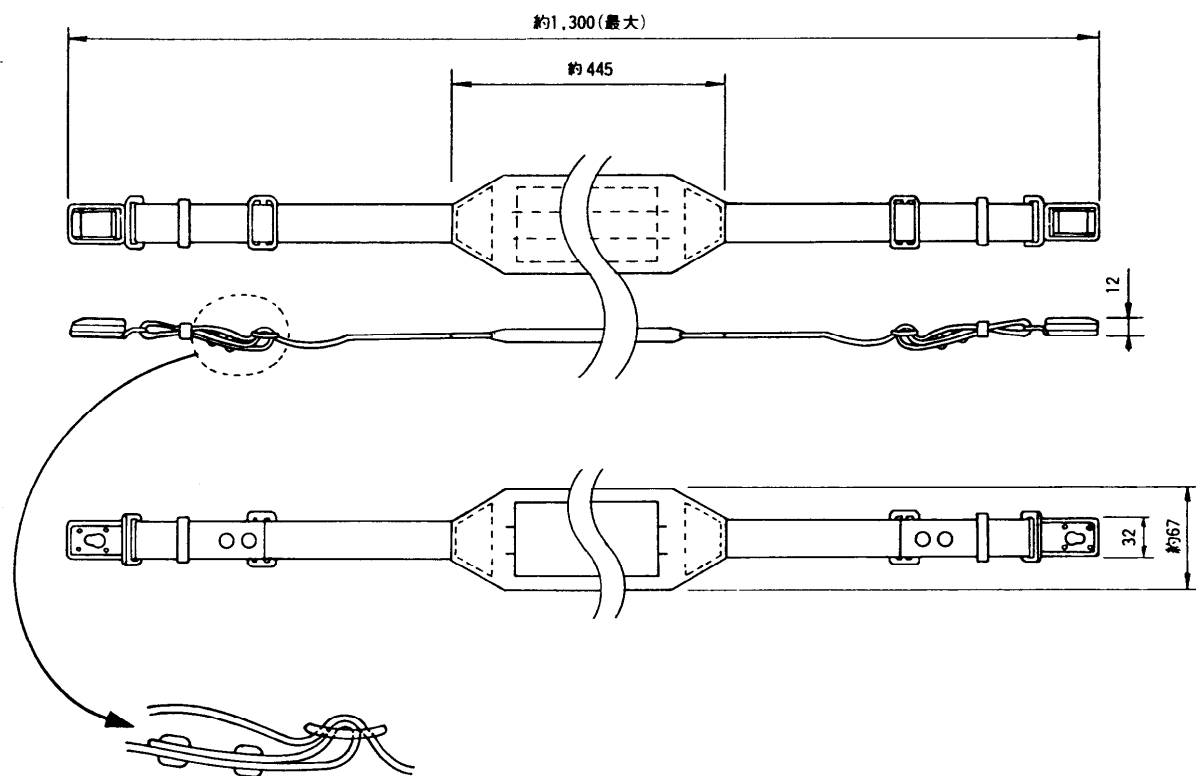

ショルダーベルト WV-QB70

■概要

本器はカラーテレビカメラをENG(取材)用カメラとして使用するとき組み合わせるショルダーベルトです。

■定格

寸法：67(幅)×12(厚さ)mm×1,300(長さ)mm

仕上げ：黒色布地

重量：約200g

■付属品

取扱説明書..... 1

■外観寸法図

単位	mm
縮尺	1/5