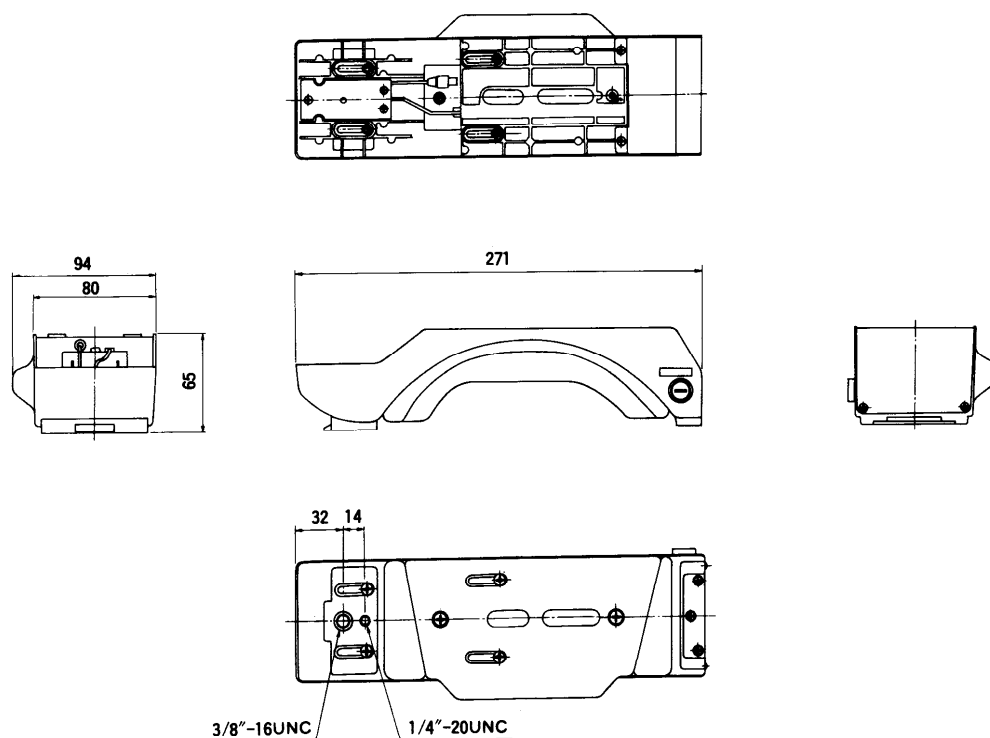

## ■定格

寸法 : 94(幅)×65(高さ)×271(奥行)mm 仕上げ : グレー色レザー tone 塗装 (WV-QP70)  
 (マンセル7.7Y 5 / 1 近似色)  
 O A ダークグレー 塗装 (WV-QP70B)  
 (マンセルN2.5 近似色)  
 パット 黒色発泡ウレタン

## ■外観寸法図

単位	mm
縮尺	1/5