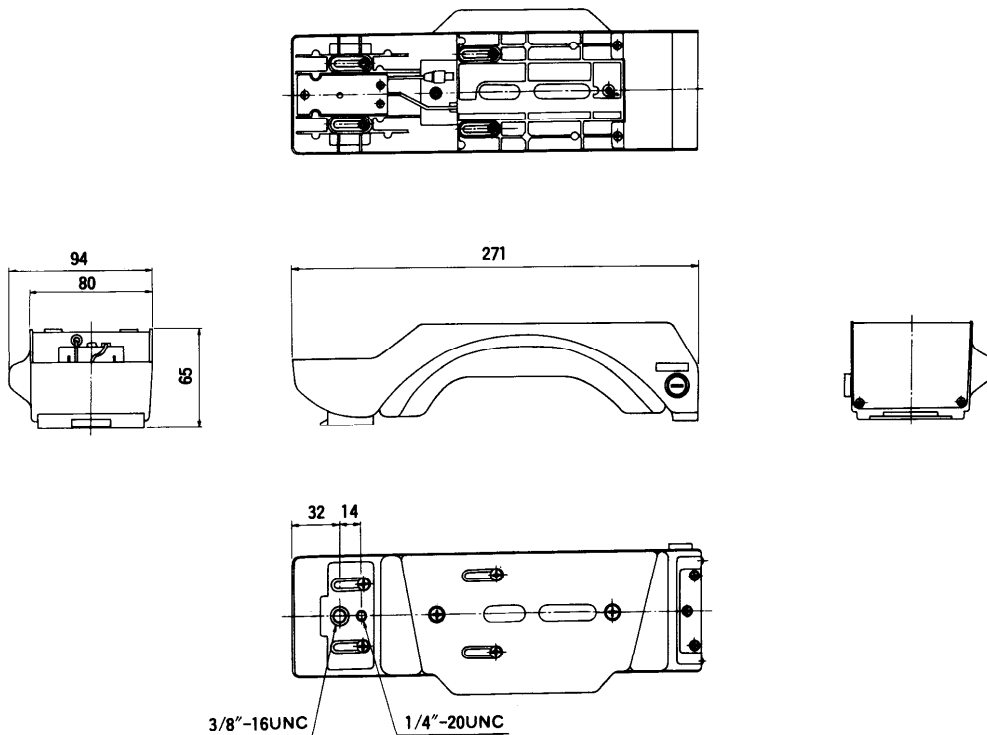

ショルダーパット ~~WV-QP70~~ WV-QP70B

■概要

カラーテレビカメラをENG(取材)用カメラとして使用するときには組み合わせるショルダーパットです。

WV-QP70……………WV-F70シリーズ用

WV-QP70B……………WV-F250Bシリーズ用

■定格

寸法 : 94(幅)×65(高さ)×271(奥行)mm 仕上げ : グレー色レザートーン塗装 (WV-QP70)
 (マンセル7.7Y 5 / 1 近似色)
 O A ダークグレー塗装 (WV-QP70B)
 (マンセルN2.5 近似色)
 パット 黒色発泡ウレタン

■付属品

取扱説明書…………… 1

■外観寸法図

単位	mm
縮尺	1/5