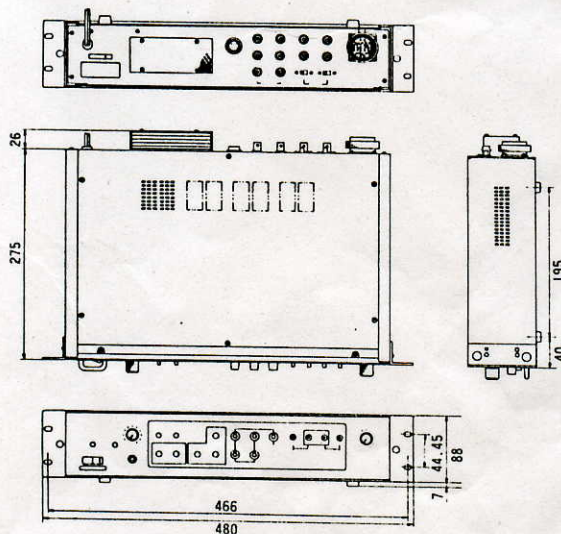

■ 機器概要

本機はカラーテレビカメラWV-777をスタジオカメラ用として使用するとき組み合わせる機器です。本機を使用することにより、WV-777に電源供給、GEN LOCK(同期結合)、ラインビュー、タリー・インターカム機能が可能です。

R・G・B出力が得られますのでクロマキーを行なうことが可能です。また、R・Bゲイン、ペDESTAL、トータルペDESTALおよびIRIS(レンズ絞りの設定)、カラーバー、カメラの切換およびホワイトセット、ブラックセットのリモコンが可能です。ケーブル保償回路を内蔵しており最大300mまでカメラケーブルの延長が可能です。

■ 機器定格

電源	AC 100V 50/60Hz	映像出力 (VIDEO OUT)	1.0Vp-p NTSC コンポジット 75Ω 2回路 (BNCコネクタ)
消費電力	約57W	モニター出力 (PIX OUT)	NTSC、R、G、B、R-G、B-G、AUX コンポジット 75Ω (BNCコネクタ)
調整機能	アイリスコントロール：自動、手動(CLOSE~OPEN) カメラ、カラーバー切換、輪隔補正：ON-OFF センタリング：水平 R、B 垂直 R、B ゲイン：R、B ペDESTAL：マスター、R、B Pix出力切換：NTSC、R、G、B、R-G、B-G、AUX カメラケーブル長切換：50m、100m、200m、300m ゲンロック位相：H位相 -0.1μsec ~ +3.5μsec SC位相 360°以上 オート・ホワイト/ブラック・バランス、インターカムレベル	R出力	0.7Vp-p ノンコンポジット 75Ω……………各1回路 (BNCコネクタ)
		B出力	
		G出力	
		タリー・インターカム	1回路 (4Pコネクタ)
		カメラ-RCU間最大延長距離	300m (ケーブル補償切換：300m)
使用温度範囲	-10°C ~ +45°C	寸法	480(幅)×95(高さ)×331(奥行)mm (高さは、ゴム足7mm含む。奥行は取っ手、つまみ含まず)
使用湿度範囲	90%以下	重量	約5.7kg
映像入力	1.0Vp-p NTSCコンポジット75Ω/Hi-z(32Pカメラケーブルコネクタ)	仕上	前面パネル：シルバーヘアラインアルマイト処理 ケース：グレー・レザー・トーン塗装
同期結合入力 (GEN-LOCK IN)	1.0Vp-pコンポジット75Ω/Hi-z ルーピングスルー ブラックバースト75Ω/Hi-z ルーピングスルー (BNCコネクタ)		
ラインビュー入力 (AUX IN)	1.0Vp-p NTSC コンポジット 75Ω/Hi-z ルーピングスルー (BNCコネクタ)		

■ 付属品

- 4Pコネクタ(タリー・インターカム用)…………… 1 保証書…………… 1  
取扱説明書…………… 1

■ 外観寸法図

単位	mm
縮尺	1/10