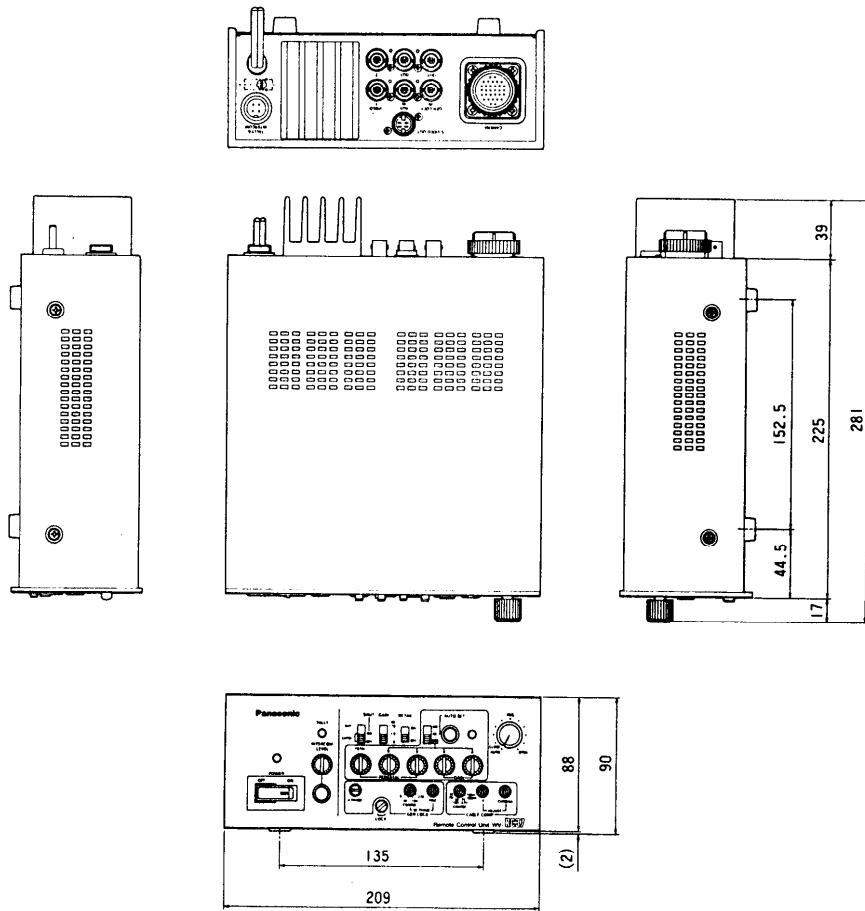

リモートコントロールユニット WV-RC37

■概要

本機はカラーテレビカメラをスタジオカメラ用として使用するとき組み合わせる機器です。

本機を使用することにより、カメラ部に電源や、GEN LOCK(同期結合)、ラインビュー、タリー・インターカム信号を供給できます。また、トータルペDESTAL、IRIS(レンズ絞りの設定)、輪郭補正、電子シャッターON/OFF、カラーバー/カメラ切換およびホワイトバランス・ブラックバランスのリモコンが可能です。ケーブル補償回路を内蔵しており最大約100mまでスタジオケーブルの延長が可能です。

■定格

電源：AC100V 50/60Hz
消費電力：75W(ケーブル100m、5"EVF使用)
映像入力：1.0Vp-pコンポジットY信号/75Ω
0.3Vp-pバーストレベルクロマ信号/75Ω
(32P RCUコネクタ)
映像出力1：1.0Vp-p NTSCコンポジット/75Ω
(BNCコネクタ)
映像出力2：1.0Vp-p NTSCコンポジット/75Ω
(BNCコネクタ)
S-VHS映像出力：1.0Vp-p NTSCコンポジット/75Ω Y信号
0.3Vp-pバーストレベルクロマ信号/75Ω
(4P S-コネクタ)
ゲンロック入力：1.0Vp-p NTSCコンポジットまたは
ブラックバースト/75Ωスルー
(BNCコネクタ)
サブキャリア位相調整：360°以上調整可能
水平位相調整：-0.1μsec~+3.0μsec調整可能
ラインビュー入力：1.0Vp-p NTSCコンポジット/75Ω スルー
(BNCコネクタ)

ケーブル最大延長距離：約100m(ケーブル補償切換：100m)
スイッチ機能：電源スイッチ、カラーバー/カメラ/電子シャッター切換、ゲインアップ選択、カメラケーブル補償、輪郭補正ON/OFF、オート/マニュアル選択、オートセット、サブキャリア位相粗調整
調整機能：R・Bゲイン、R・BペDESTAL、トータルペDESTAL、サブキャリア位相微調整、水平位相、Yゲイン微調整、クロマゲイン微調整、インターカム音量、レンズ絞り
使用温度範囲：-5℃~+45℃
寸法：209(幅)×90(高さ)×281(奥行)mm
重量：約4.3kg
仕上げ：パネル：AVアイボリー塗装
(マンセル7.9Y6.8/0.8近似色)
カバー：ダークグレー塗装
(マンセル7.5Y5/1近似色)

■付属品

4Pコネクタ(タリー/インターカム用) |
取扱説明書..... |

保証書..... |

■外觀寸法図

單位	mm
縮尺	1/5