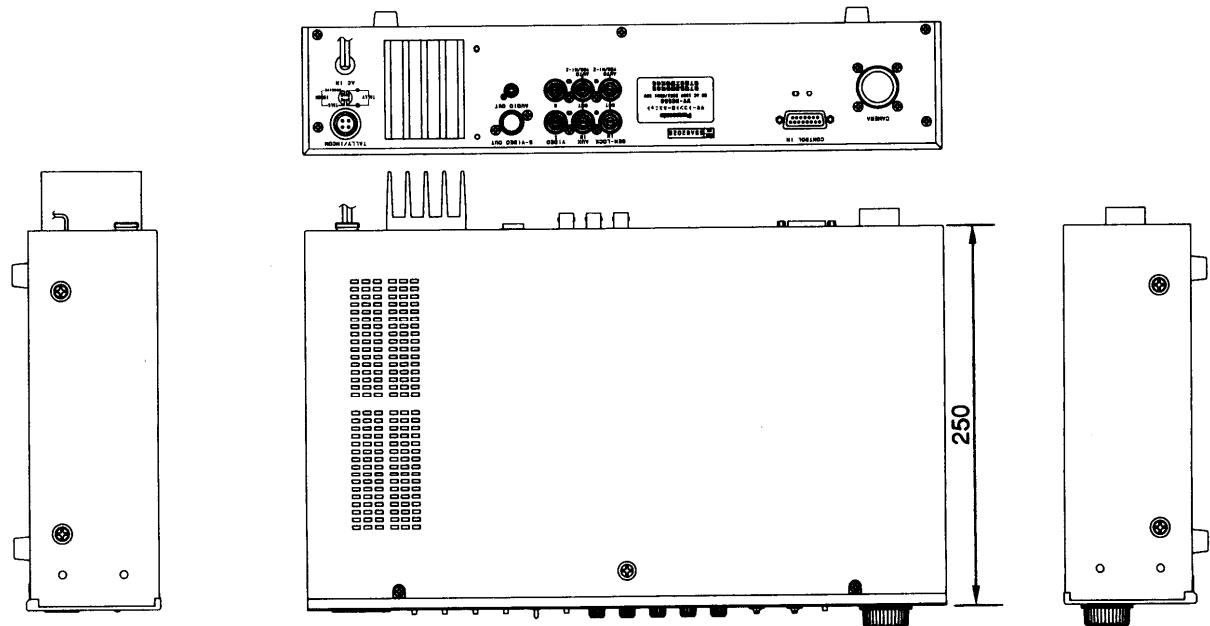

■ 外觀寸法図

WV-F500, WV-F700A 用表示パネルの場合

WV-F565 用表示パネルの場合

単位	mm
縮尺	1/5