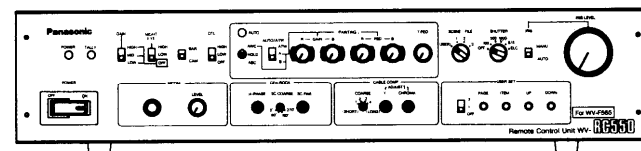

■ 外觀寸法図

WV-F500, WV-F700A 用表示パネルの場合

WV-F565 用表示パネルの場合

単位	mm
縮尺	1/5