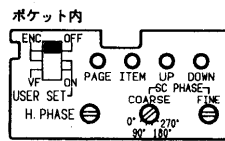

・RCB部

モニター出力：1.0Vp-p NTSCコンポジット/75Ω
(BNCコネクタ:RCU接続時には使用
できません。)

ゲンロック入力：1.0Vp-p NTSCコンポジットまたは
ブラックバースト/75Ω
(BNCコネクタ:RCU接続時には使用
できません。)

スイッチ機能：RCB ON/OFF、ゲインアップ選択
(0, +9, +18dB)、
ゲイン選択 (+6/OFF/-6dB)、
カラーバー/カメラ選択、輪郭補正切換、
ホワイトバランス選択 (A/B/MANU)、
オートホワイト/オートブラックセット、
シャッタースピード切換、シーンファイル、
レンズ絞り選択 (MANU/AUTO)、
ユーザーセット、ユーザーセット項目制限、
サブキャリア位相粗調整

調整機能：R・Bゲイン、R・BペDESTAL、トータル
ペDESTAL、レンズ絞り調整、水平位相、
サブキャリア位相

ケーブル最大延長
距離：RCBケーブル (10P) 50m

使用温度範囲：-5℃～+45℃

寸法：90 (幅) × 131 (高さ) × 51.5 (奥行)mm

質量 (重量)：約 370 g

仕上げ：AVアイボリー塗装
(マンセル7.9Y6.8/0.8近似色)

■付属品

4Pコネクタ (タリー/インターカム用) 1
N形コネクタ 1
表示パネル (WV-E550) 1
表示パネル (WV-F565) 1

取扱説明書 1

保証書 1

■外觀寸法図

単位	mm
縮尺	1/4