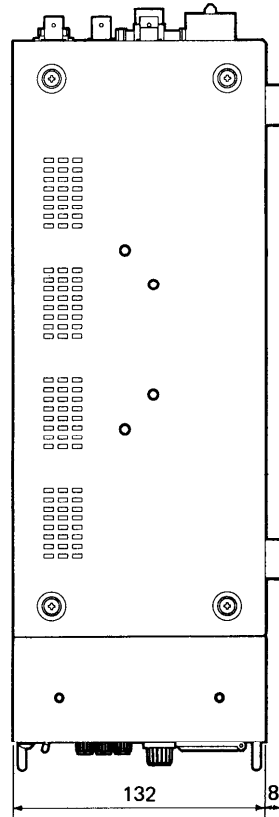

■定格

電 源 : AC100V 50/60Hz	AUDIO 出力 : -20dBm 不平衡 (ピンジャック) スイッチ切換にて出力
消費電力 : 約86W	コントロール入力 : レンズ (ズーム、フォーカス)、回転台 (上、下、左、右、デフロスター、ワイパー等) コントロール用 (15P D SUBコネクタ)
映像出力 : 1.0Vp-p NTSCコンポジット/75Ω×2 (BNCコネクタ)	スイッチ機能 : ケーブル補償選択、ケーブル選択 (MULTI/MPX/VP)
R/G/B、Y/P _R /P _B 、Y/C/B 切換出力 : 75Ω×各1 (BNCコネクタ)	調整機能 : Yゲイン、クロマゲイン、インターカムレベル
R/G/B : 0.714Vp-p	タリー/インターカム : 4Pコネクタ
Y/C/B : Y : 0.714Vp-p ビデオレベル コンポジットY信号	インターカムジャック : M-6
C : 0.286Vp-p バーストレベルクロマ信号	ケーブル最大延長距離 : スタジオケーブル (26P) 300m MPXケーブル (5C-2V Nコネクタ) 300m
Y/P _R /P _B : Y : 1.0Vp-p コンポジットY信号	使用温度範囲 : -5℃ ~ +45℃
P _R 、P _B : 0.7Vp-p	寸 法 : 206.5 (幅) × 132 (高さ) × 370 (奥行) mm (突起部含まず)
同期出力 : 4.0Vp-p SYNC/75Ω (BNCコネクタ)	質量 (重量) : 約7.1kg
S-ビデオ出力 : Y: 0.714Vp-p ビデオレベルコンポジットY信号/75Ω	仕 上 げ : パネル : AVアイボリー塗装 (マンセル7.9Y6.8/0.8近似色)
C : 0.286Vp-p バーストレベルクロマ信号/75Ω (Sビデオコネクタ)	カバー : ダークグレー塗装 (マンセル7.5Y5/1 近似色)
ゲンロック入力 : 1.0Vp-p NTSCコンポジットまたは ブラックバースト/75Ω ループスルー 自動終端付 (BNCコネクタ)	
AUX 入力 : 1.0Vp-p NTSCコンポジット/75Ω ループスルー (ラインビュー用) 自動終端付 (BNCコネクタ)	

・RCB部

モニター出力：1.0Vp-p NTSCコンポジット/75Ω
(BNCコネクタ:RCU接続時には使用
できません。)

ゲンロック入力：1.0Vp-p NTSCコンポジットまたは
ブラックバースト/75Ω
(BNCコネクタ:RCU接続時には使用
できません。)

スイッチ機能：RCB ON/OFF、ゲインアップ選択
(0, +9, +18dB)、
ゲイン選択 (+6/OFF/-6dB)、
カラーバー/カメラ選択、輪郭補正切換、
ホワイトバランス選択 (A/B/MANU)、
オートホワイト/オートブラックセット、
シャッタースピード切換、シーンファイル、
レンズ絞り選択 (MANU/AUTO)、
ユーザーセット、ユーザーセット項目制限、
サブキャリア位相粗調整

調整機能：R・Bゲイン、R・BペDESTAL、トータル
ペDESTAL、レンズ絞り調整、水平位相、
サブキャリア位相

ケーブル最大延長
距離：RCBケーブル (10P) 50m

使用温度範囲：-5℃～+45℃

寸法：90 (幅) × 131 (高さ) × 51.5 (奥行)mm

質量 (重量)：約 370 g

仕上げ：AVアイボリー塗装
(マンセル7.9Y6.8/0.8近似色)

■付属品

4Pコネクタ (タリー/インターカム用) 1
N形コネクタ 1
表示パネル (WV-E550) 1
表示パネル (WV-F565) 1

取扱説明書 1

保証書 1

■外觀寸法図

単位	mm
縮尺	1/4