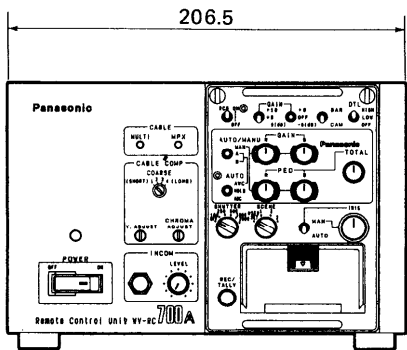

・RCB部

モニター出力：1.0Vp-p NTSCコンポジット/75Ω
(BNCコネクタ:RCU接続時には使用
できません。)

ゲンロック入力：1.0Vp-p NTSCコンポジットまたは
ブラックバースト/75Ω
(BNCコネクタ:RCU接続時には使用
できません。)

スイッチ機能：RCB ON/OFF、ゲインアップ選択
(0, +9, +18dB)、
ゲイン選択 (+6/OFF/-6dB)、
カラーバー/カメラ選択、輪郭補正切換、
ホワイトバランス選択 (A/B/MANU)、
オートホワイト/オートブラックセット、
シャッタースピード切換、シーンファイル、
レンズ絞り選択 (MANU/AUTO)、
ユーザーセット、ユーザーセット項目制限、
サブキャリア位相粗調整

調整機能：R・Bゲイン、R・BペDESTAL、トータル
ペDESTAL、レンズ絞り調整、水平位相、
サブキャリア位相

ケーブル最大延長
距離：RCBケーブル (10P) 50m

使用温度範囲：-5℃～+45℃

寸法：90 (幅) × 131 (高さ) × 51.5 (奥行)mm

質量 (重量)：約 370 g

仕上げ：AVアイボリー塗装
(マンセル7.9Y6.8/0.8近似色)

■付属品

4Pコネクタ (タリー/インターカム用) 1
N形コネクタ 1
表示パネル (WV-E550) 1
表示パネル (WV-F565) 1

取扱説明書 1

保証書 1

■外觀寸法図

単位	mm
縮尺	1/4