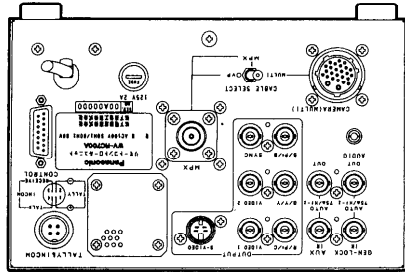

リモートコントロールユニット WV-RC700A

■概要

- カラービデオカメラ (WV-F700、WV-F565、WV-F500、WV-E550シリーズ用) のリモートコントロールユニットで、カメラの各種設定、切換、調整をリモートコントロールできます。
- 同軸多重システムにより、同軸ケーブル1本でカメラと接続できます。またスタジオケーブル (26P) による接続もできます (カメラアダプタWV-AD700AS必要)。
- 同軸電源多重システムにより、同軸ケーブル1本でカメラと接続し、映像信号、音声信号、電源供給、レンズ (ズーム・フォーカス)・回転台のコントロール信号の多重化ができます。(カメラアダプタWV-AD700ASとパワーセパレータWV-PS700必要)
- 小形軽量のリモートコントロールボックス部を外して、更に延長したり、カメラと直接接続して、リモートコントロールすることができます。
- タリー/インターカム、AUX入力 (ラインビュー用) などの機能を持ち、システム構成が容易です。(スタジオケーブル使用時)。

・RCB部

モニター出力：1.0Vp-p NTSCコンポジット/75Ω
(BNCコネクタ:RCU接続時には使用
できません。)

ゲンロック入力：1.0Vp-p NTSCコンポジットまたは
ブラックバースト/75Ω
(BNCコネクタ:RCU接続時には使用
できません。)

スイッチ機能：RCB ON/OFF、ゲインアップ選択
(0, +9, +18dB)、
ゲイン選択 (+6/OFF/-6dB)、
カラーバー/カメラ選択、輪郭補正切換、
ホワイトバランス選択 (A/B/MANU)、
オートホワイト/オートブラックセット、
シャッタースピード切換、シーンファイル、
レンズ絞り選択 (MANU/AUTO)、
ユーザーセット、ユーザーセット項目制限、
サブキャリア位相粗調整

調整機能：R・Bゲイン、R・BペDESTAL、トータル
ペDESTAL、レンズ絞り調整、水平位相、
サブキャリア位相

ケーブル最大延長
距離：RCBケーブル (10P) 50m

使用温度範囲：-5℃～+45℃

寸法：90 (幅) × 131 (高さ) × 51.5 (奥行)mm

質量 (重量)：約 370 g

仕上げ：AVアイボリー塗装
(マンセル7.9Y6.8/0.8近似色)

■付属品

4Pコネクタ (タリー/インターカム用) 1
N形コネクタ 1
表示パネル (WV-E550) 1
表示パネル (WV-F565) 1

取扱説明書 1

保証書 1

■外觀寸法図

単位	mm
縮尺	1/4