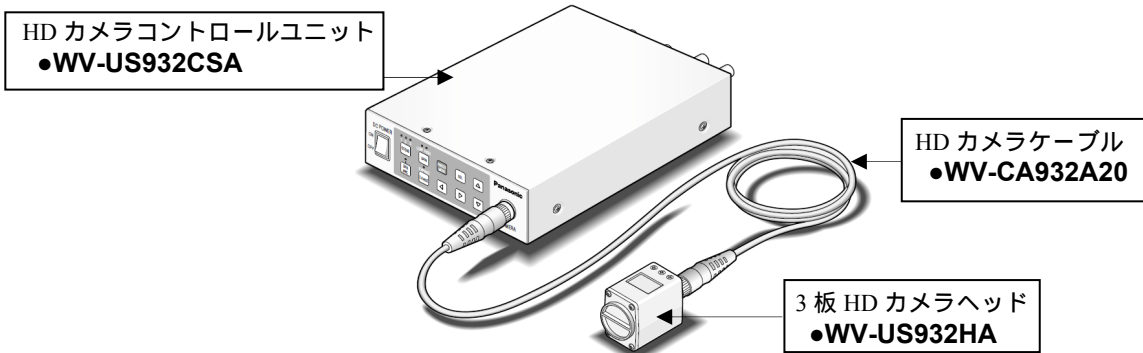

質量

WV-US932CSA

約 1.45 kg

WV-US932HA

約 140 g

仕上げ

アイボリー色塗装

付属品

取扱説明書 1

保証書 ..... 1 式

外観