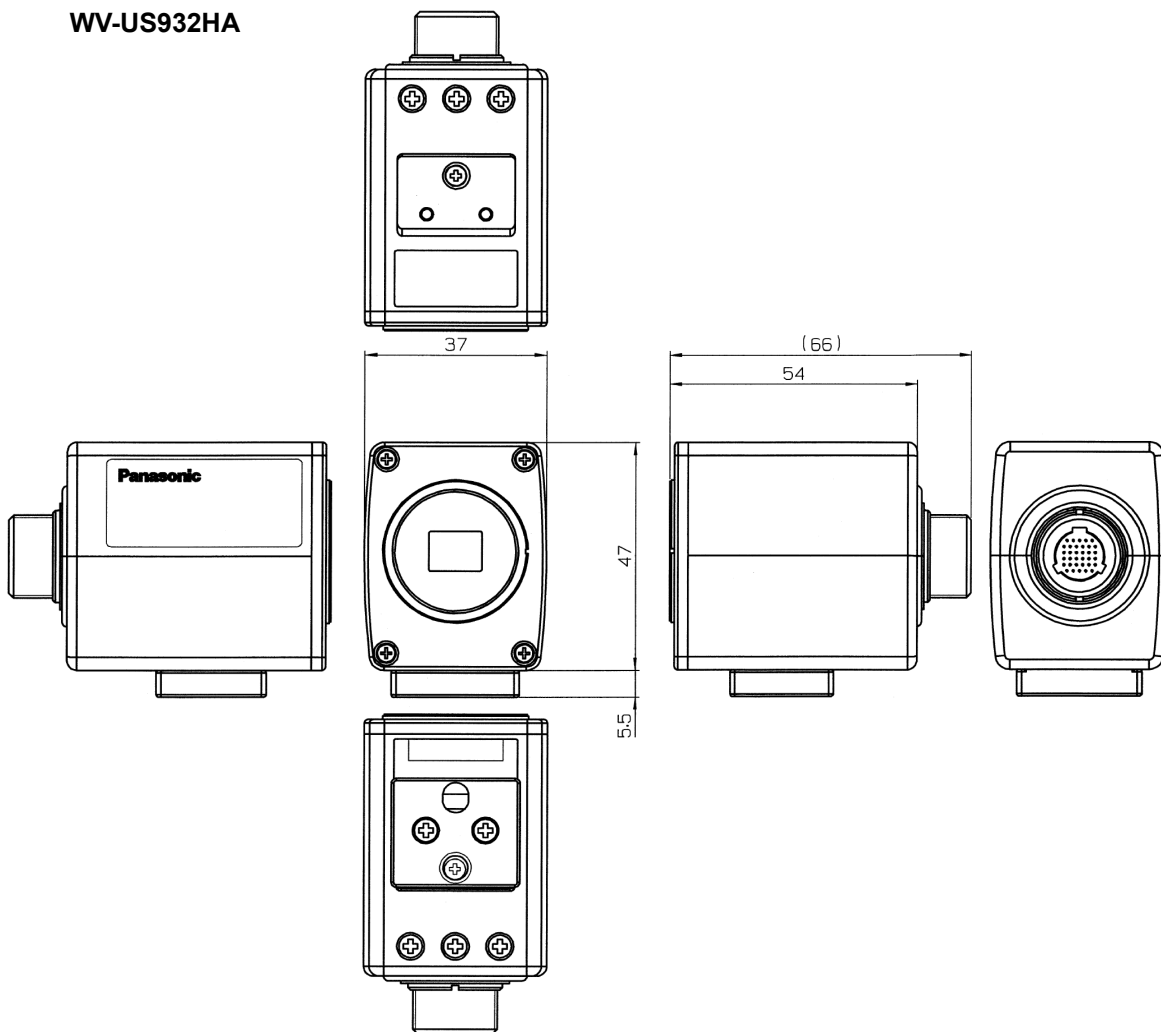

取扱説明書 1

保証書 1 式

外観

外観寸法図 (単位: mm)

WV-US932HA

WV-US932CSA