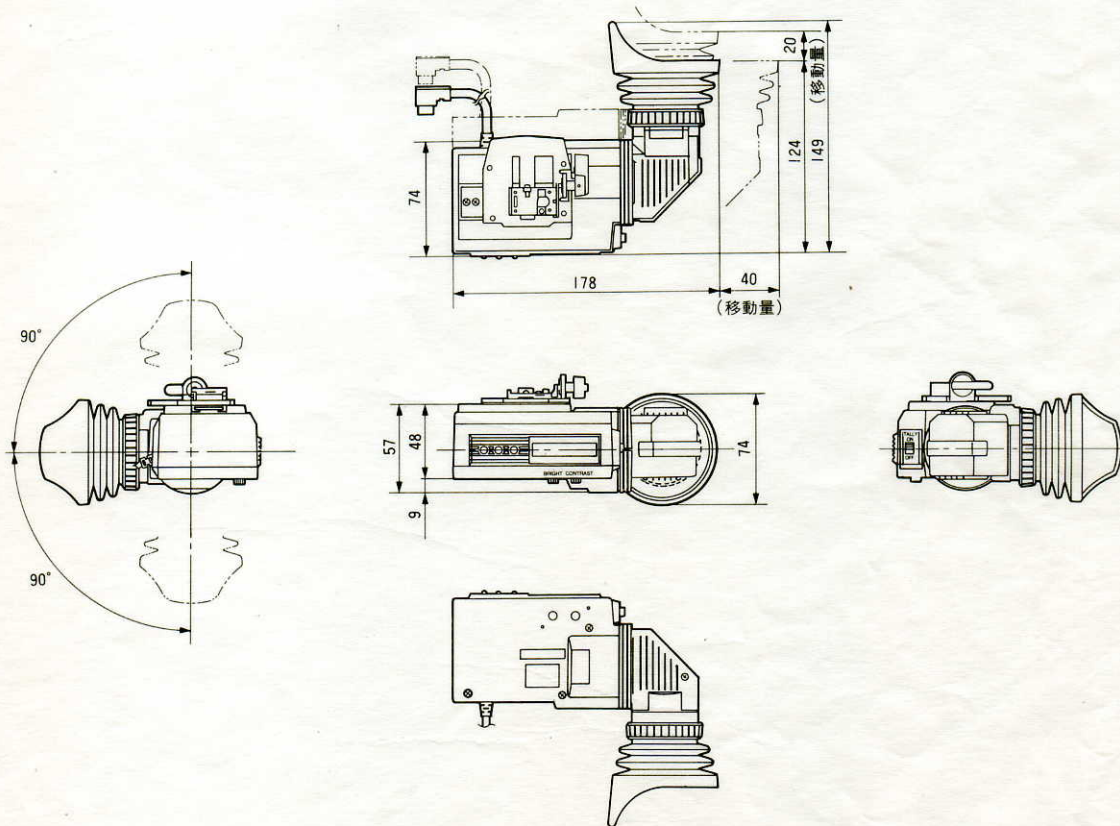

1.5インチ電子ビューファインダ WV-VF34

■ 機器概要

本機はカラーテレビカメラWV-N33シリーズをENG(取材)用カメラとして使用するときには組み合わせる1.5インチ電子ビューファインダです。本機にはレベルインジケータやタリーランプが内蔵されており、さらにタリーON/OFFが可能です。

■ 機器定格

電源	DC2.8V, 8.6V(WV-N33Hより供給)	調整機能	コントラスト, 輝度
消費電力	約2.1W(DC2.8V 0.11A, DC8.6V 0.21A)	ディスプレイ	NTSC信号
ブラウン管	1.5インチ白黒ブラウン管	文字ディスプレイ	録画, フェード, 警告表示, チェック1/2表示
映像入力	1.0Vp-pコンポジット/ハイインピーダンス	寸法	178(幅)×74(高さ)×149(奥行)mm
解像度	400本以上(中央部)	重量	約430g
内蔵インジケータ	映像レベル表示(ゼブラパターン)	仕上	本体: 黒色塗装
スイッチ機能	タリーON/OFF		アイキャップ: 黒色

■ 付属品

取付ねじ
(ビューファインダストッパー用)..... 1

取扱説明書..... 1
保証書..... 1

単位	mm
縮尺	1/5