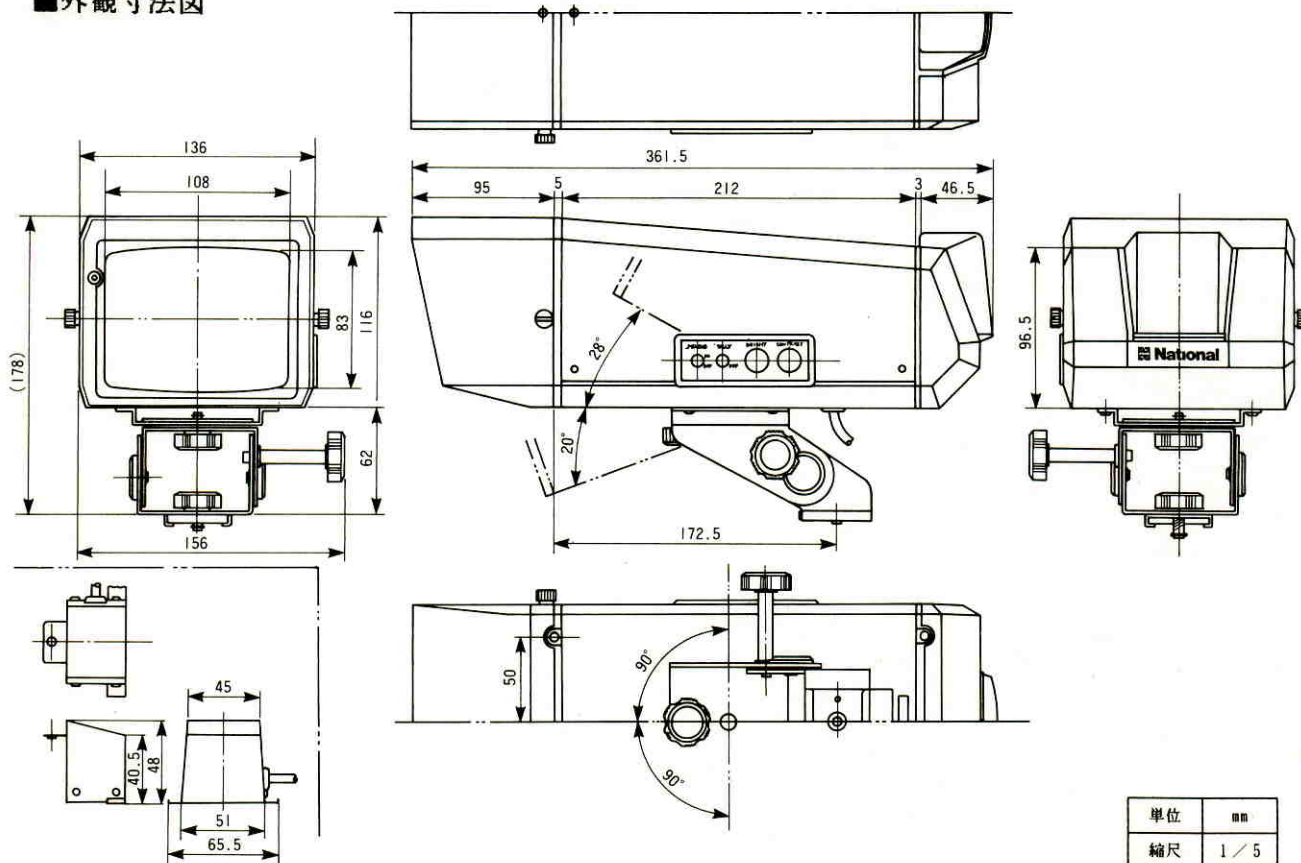

■機器概要

本機はカラーテレビカメラWV-555・888シリーズをスタジオカメラとして使用するとき  
に組み合わせる5インチ電子ビューファインダです。本機にはレベルインジケータやタリー  
表示/オートワーニングランプが内蔵されており、さらにピーキングON/OFFが可能です。

■機器定格

電 源	DC12V (WV-555H.888Hより供給)	スイッチ機能	タリーON/OFF、ピーキングON/OFF
消費電力	約11W	調整機能	コントラスト、輝度
ブラウン管	5インチ白黒ブラウン管 70°偏向防燥型 M13JEE5WW	ディスプレイ	Y、ラインビュー、R-G、 B-GまたはAUX信号(カメラ側で選択)
映像入力	1.0Vp-pコンポジット/ハイインピーダンス	寸 法	156(幅)×178(高さ)×362(奥行)mm
解 像 度	500本以上	重 量	約2.7kg
偏向直線性	水平:10%以下 垂直:5%以下	仕 上	本 体:グレー色レザートーン塗装 フード:黒色つや消し塗装 固定アングル:グレー色レザートーン塗装
偏向ひずみ	2%以下		
内蔵インジケータ	映像レベル表示、 タリー表示/オートワーニング(LED)		

■外観寸法図

単位	mm
縮尺	1/5