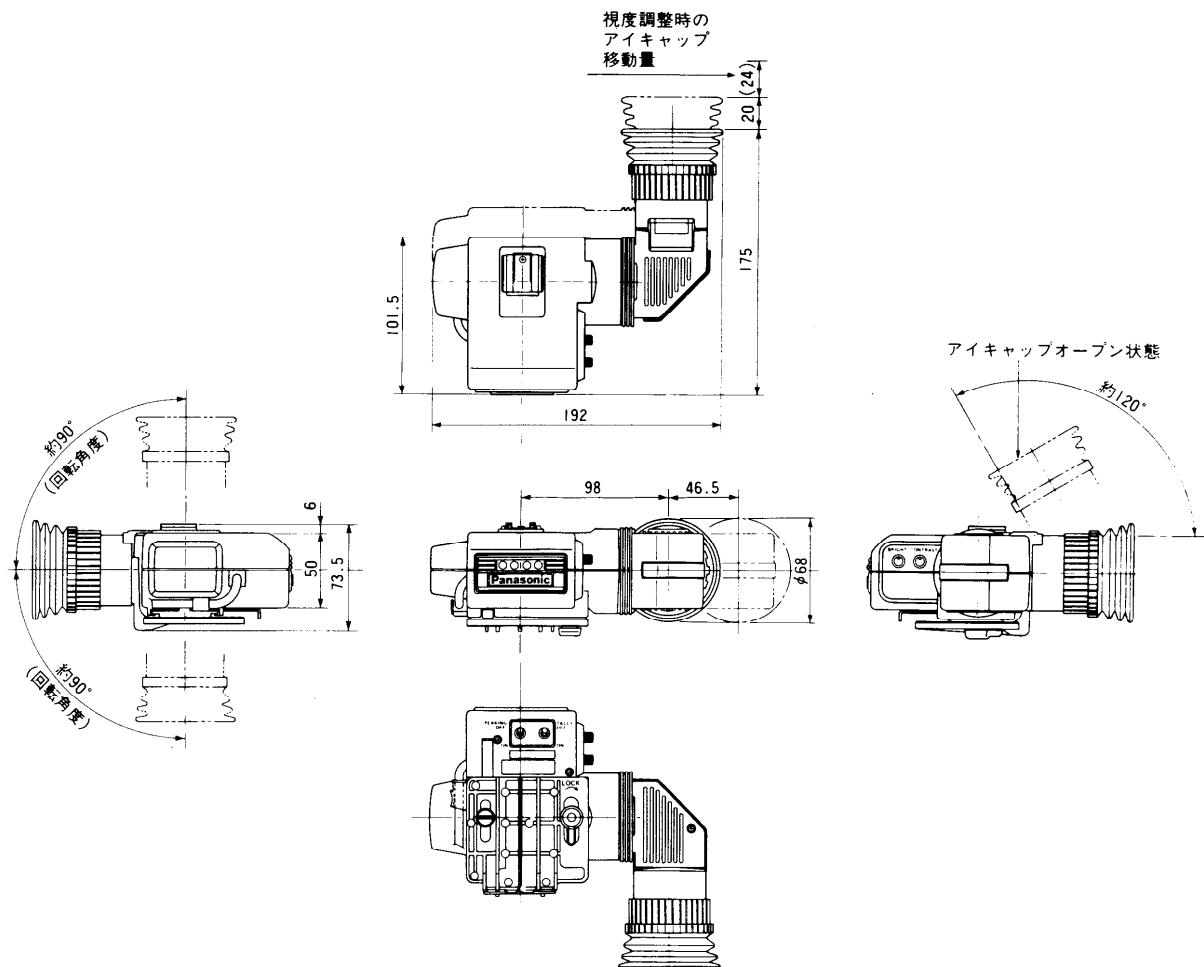

電子ビューファインダ WV-VF38A

■概要

本機はカラーテレビカメラWV-F70、WV-F300、WV-F50シリーズをENG(取材)用カメラとして使用するときには組み合わせる1.5インチ電子ビューファインダです。本機にはレベルインジケータ、文字ディスプレイ、LEDインジケータやタリールンプが内蔵されており、さらにタリ-ON/OFF、ピーキングON/OFFが可能です。

■定格

電源	DC9.2V (WV-F50Hより供給)	内蔵 インジケータ	レベルインジケータ			
消費電力	約 1.6W		LED インジケータ	録画/タリ-/VTR警告表示 オートセット警告表示 バッテリー警告表示 ハイゲイン表示		
ブラウン管	1.5インチ白黒ブラウン管			文字 ディスプレイ	オーディオレベル カメラチェック 警告表示、録画時間	
映像入力	1.0Vp-pコンポジット/ハイインピーダンス		寸法			
解像度	400本以上(中央部)		192(幅)×73.5(高さ)×175(奥行)mm			
ディスプレイ	Y, ラインビュー、AUX信号(カメラ側で選択)		重量	約 550g		
スイッチ機能	タリ-ON/OFF、ピーキングON/OFF	仕上げ	レザートーン塗装、マンセルN2近似色			
調整機能	コントラスト、輝度					

■外観寸法図

※ビューファインダ取付金具を取り付けた図です。

単位	mm
縮尺	1/5