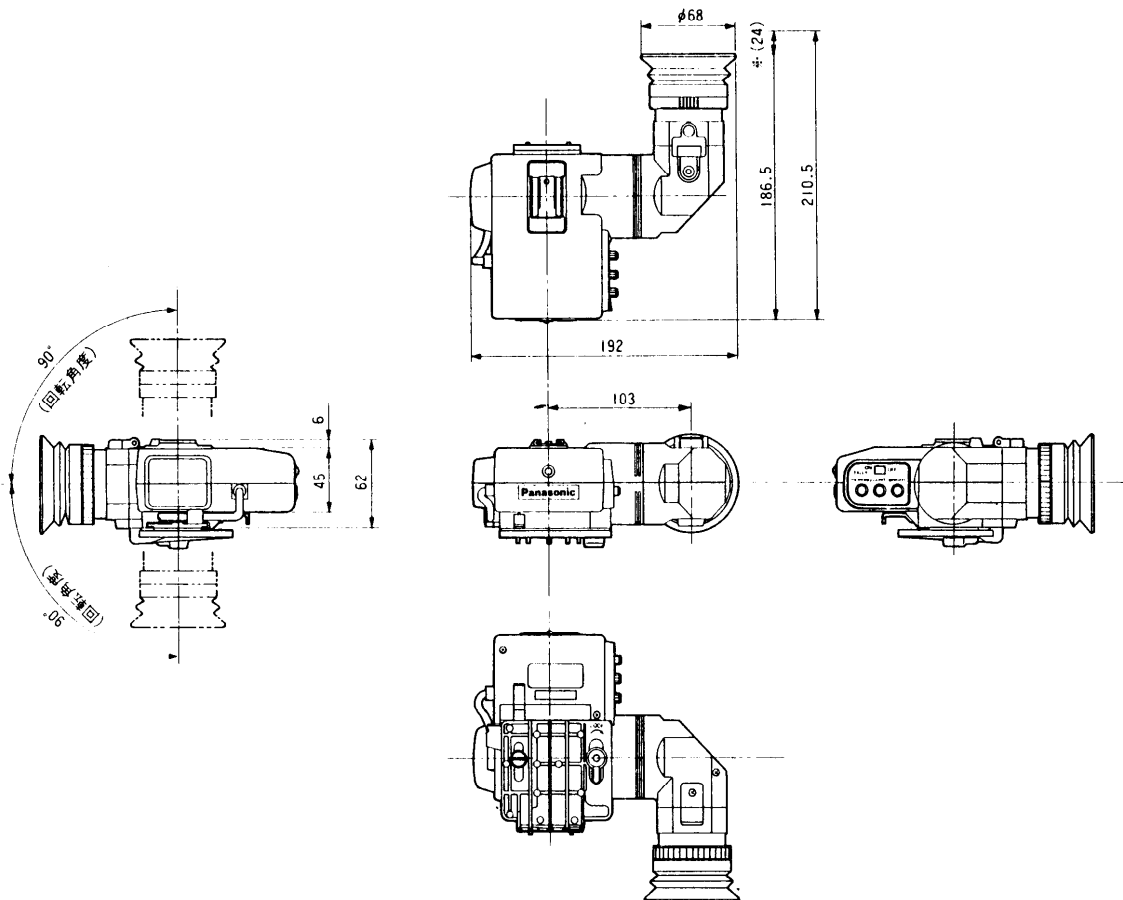

解像度：450本以上(中央部)

バッテリー警告表示、

スイッチ機能：タリーON/OFF

ハイゲイン表示、

調整機能：コントラスト、輝度、ピーキング量

シャッター表示

示

寸法：192(幅)×62(高さ)×210.5(奥行)mm

重量：約580g

仕上げ：黒色塗装 マンセルNI

## ■外観寸法図

※ビューファインダ取付金具を取り付けた図です。

単位	mm
縮尺	1/20