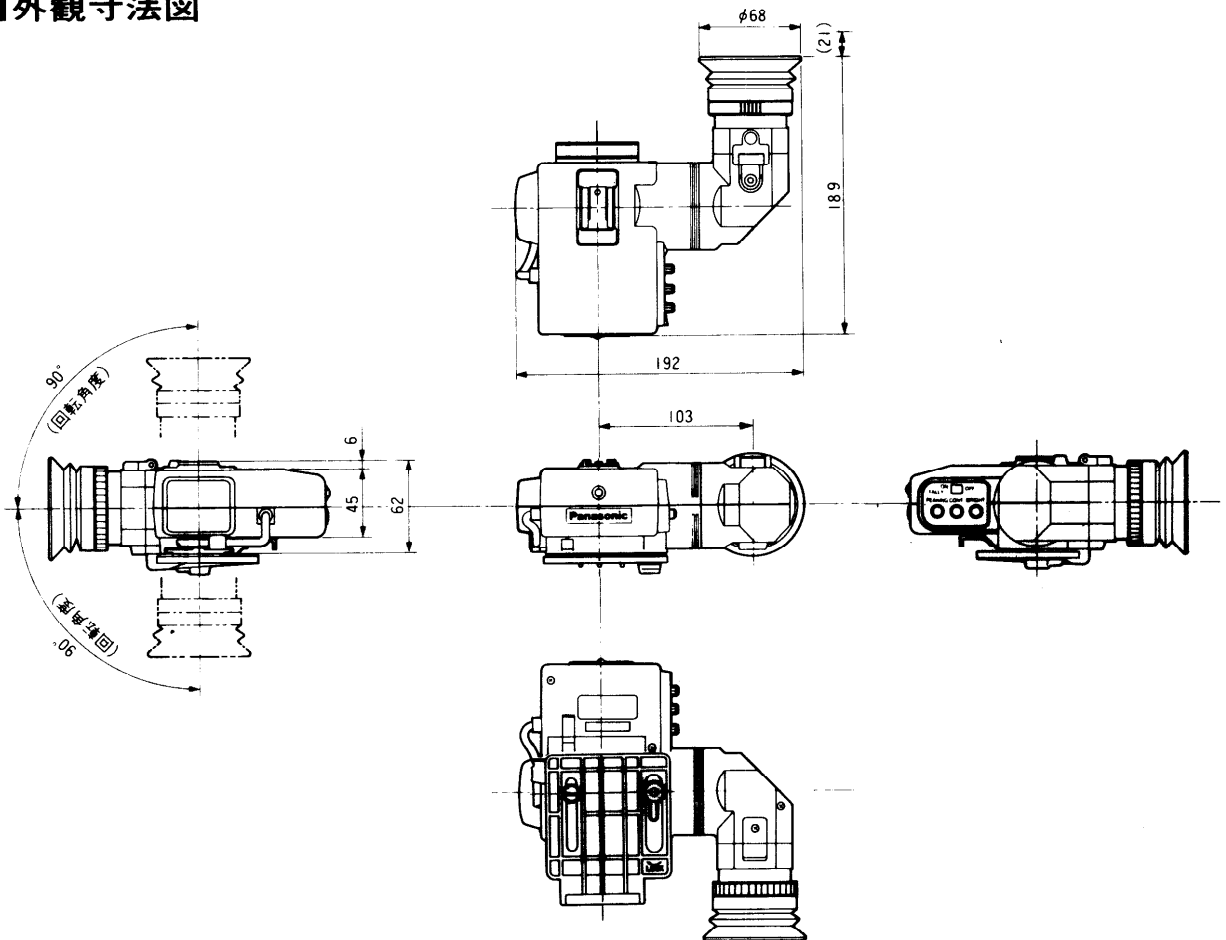

スイッチ機能：タリーON/OFF

シャッター表示

調整機能：コントラスト、輝度、ピーキング量

寸法：192(幅)×71(高さ)×210.5(奥行)mm

質量(重量)：約640g

仕上げ：黒色塗装 マンセルNI

■付属品

取扱説明書..... 1

保証書..... 1

■外観寸法図

単位	mm
縮尺	1/5