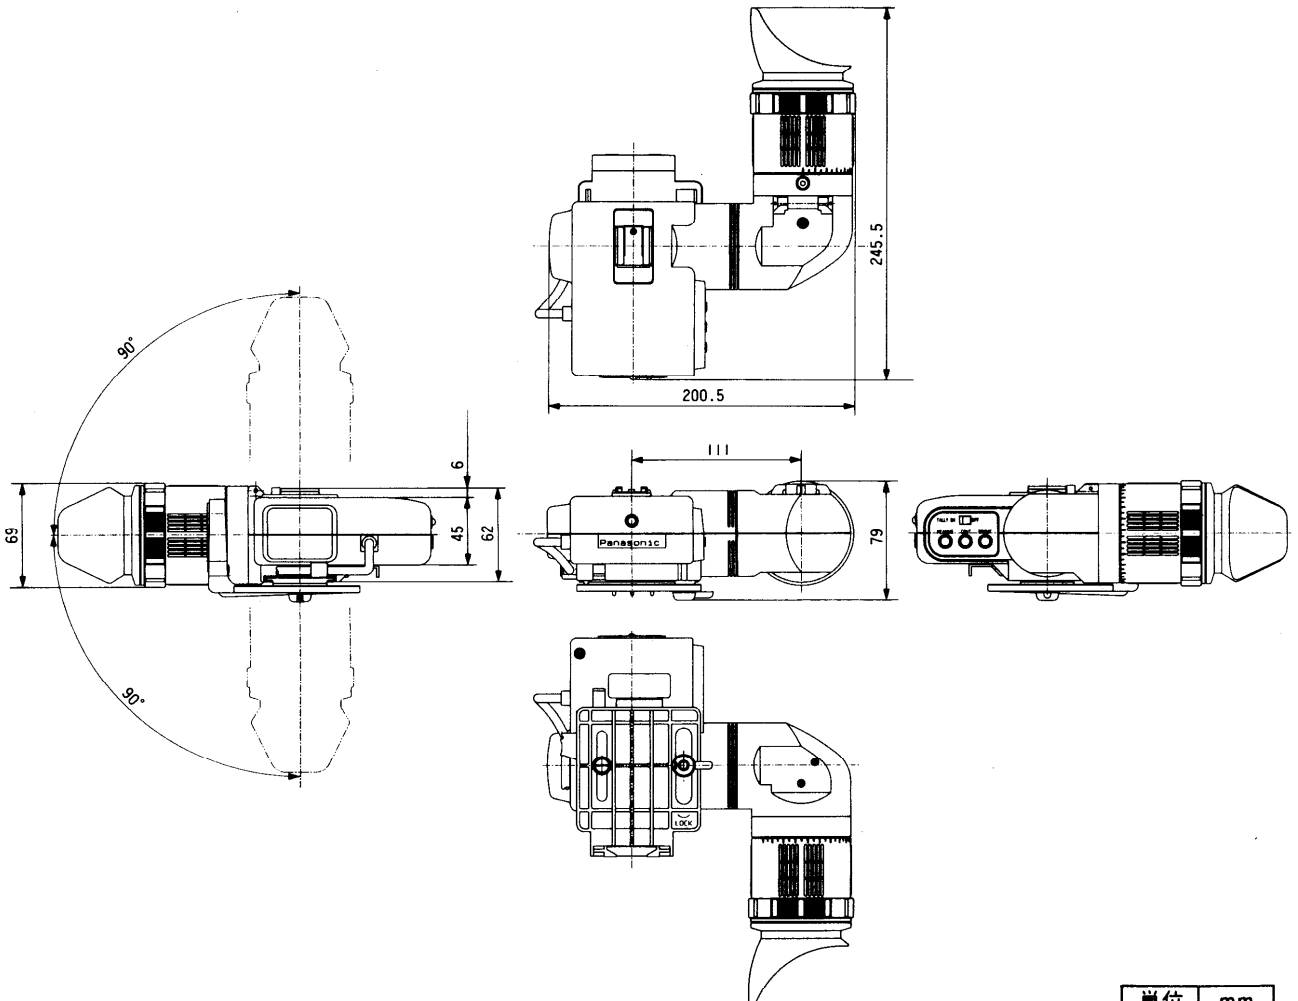

## ■定格

電 源：DC12V～9.2V (カメラより供給)  
 消 費 電 流：DC12V 200mA (カメラ接続時)  
 ブラウン管：1.5インチ白黒ブラウン管  
 映 像 入 力：1.0Vp-pコンポジット/ハイインピーダンス  
 解 像 度：600本以上 (中央部)  
 スイッチ機能：タリーON/OFF  
 調 整 機 能：コントラスト、輝度、ピーキング量

内蔵インジケータ：レベルインジケータ  
 LEDインジケータ：録画/タリー表示  
 オートセット表示  
 バッテリー警告表示  
 ハイゲイン表示  
 シャッター表示  
 寸 法：201(幅)×79(高さ)×246(奥行)mm  
 質 量(重量)：約670g  
 仕 上 げ：黒色塗装 マンセルNI

## ■外観寸法図

単位	mm
縮尺	1/5