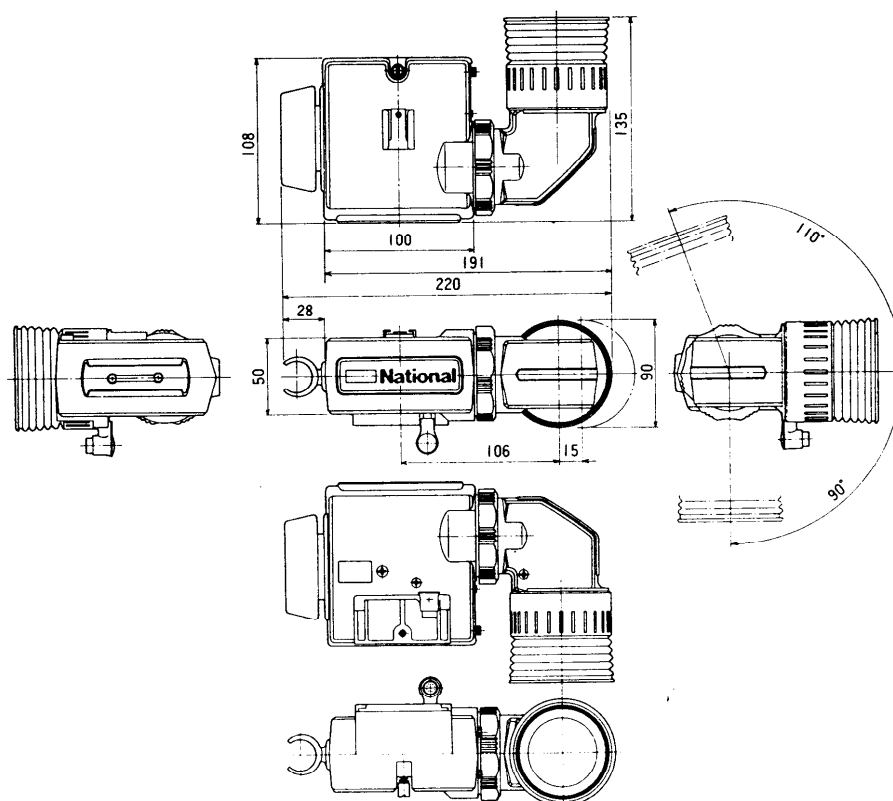

1.5インチ電子ビューファインダ WV-VF60

■機器概要

本機はカラーテレビカメラWV-6000シリーズをENG(取材)用カメラとして使用するときには組合わせる1.5インチ電子ビューファインダです。本機にはレベルインジケータや録画/タリーランプが内蔵されており、さらにタリーON/OFFが可能です。

■定格

電源	DC12V(WV-6000Hより供給)	ディスプレイ	NTSC信号
消費電力	約1.8W(DC12V 0.15A)	文字ディスプレイ	録画、フェード、警告表示(バックアップ用電池残量、VTRバッテリー残量、ホワイトバランス、光量不足、テープ残量、VTRアラーム)
ブラウン管	1.5インチ白黒ブラウン管 40JB4		
映像入力	1.0Vp-pコンポジット/ハイインピーダンス	寸法	220(幅)×90(高さ)×135(奥行)mm
解像度	400本以上(中央部)	重量	約550g
内蔵インジケータ	映像レベル表示(ゼブラパターン)	仕上	本体:ABS樹脂 黒色塗装 アイキャップ:黒色
スイッチ機能	タリーON/OFF		
調整機能	コントラスト、輝度		

■付属品

取扱説明書..... 1 保証書..... 1

■外観寸法図

単位	mm
縮尺	1/5