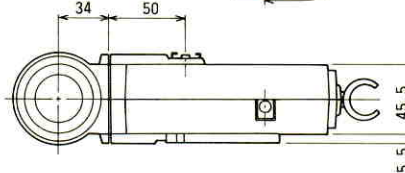

1.5インチカラー電子ビューファインダ WV-VF61

■ 機器概要

本機はカラーテレビカメラWV-6000シリーズをENG(取材)用カメラとして使用するときには組合わせる1.5インチカラー電子ビューファインダです。本機にはレベルインジケータが内蔵されております。

■ 定格

電源	DC12V(WV-6000Hより供給)	文字ディスプレイ	録画、フェード、警告表示(バックアップ用電池残量、VTRバッテリー残量、ホワイトバランス、光量不足、テープ残量、VTRアラーム)
消費電力	約3.6W(DC12V 0.3A)		
ブラウン管	1.5インチカラーブラウン管 A04JGM09X		
映像入力	1.0Vp-pコンポジット/ハイインピーダンス	寸法	241.5(幅)×59.5(高さ)×120.5(奥行)mm
解像度	110本以上(中央部)	重量	約600g
内蔵インジケータ	映像レベル表示(ゼブラパターン)	仕上	本体：樹脂 黒色塗装 アイキャップ：黒色
ディスプレイ	NTSC信号		

■ 付属品

ビューファインダ取付金具……………	1	取扱説明書……………	1
金具取付ねじ(M4×6)……………	1	保証書……………	1
ビューファインダ固定ねじ……………	1		

■ 外観寸法図

● ビューファインダ本体