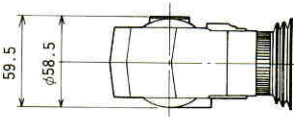

1.5インチカラー電子ビューファインダ WV-VF61

■ 機器概要

本機はカラーテレビカメラWV-6000シリーズをENG(取材)用カメラとして使用するときには組合わせる1.5インチカラー電子ビューファインダです。本機にはレベルインジケータが内蔵されております。

■ 定格

電源	DC12V(WV-6000Hより供給)	文字ディスプレイ	録画、フェード、警告表示(バックアップ用電池残量、VTRバッテリー残量、ホワイトバランス、光量不足、テープ残量、VTRアラーム)
消費電力	約3.6W(DC12V 0.3A)		
ブラウン管	1.5インチカラーブラウン管 A04JGM09X		
映像入力	1.0Vp-pコンポジット/ハイインピーダンス	寸法	241.5(幅)×59.5(高さ)×120.5(奥行)mm
解像度	110本以上(中央部)	重量	約600g
内蔵インジケータ	映像レベル表示(ゼブラパターン)	仕上	本体：樹脂 黒色塗装 アイキャップ：黒色
ディスプレイ	NTSC信号		

■ 付属品

ビューファインダ取付金具……………	1	取扱説明書……………	1
金具取付ねじ(M4×6)……………	1	保証書……………	1
ビューファインダ固定ねじ……………	1		

■ 外観寸法図

● ビューファインダ本体