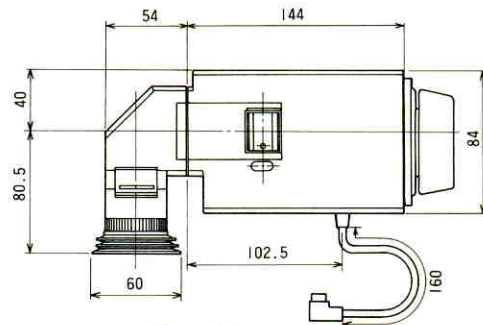

1.5インチカラー電子ビューファインダ WV-VF61

■ 機器概要

本機はカラーテレビカメラWV-6000シリーズをENG(取材)用カメラとして使用するときには組合わせる1.5インチカラー電子ビューファインダです。本機にはレベルインジケータが内蔵されております。

■ 定格

電源	DC12V(WV-6000Hより供給)	文字ディスプレイ	録画、フェード、警告表示(バックアップ用電池残量、VTRバッテリー残量、ホワイトバランス、光量不足、テープ残量、VTRアラーム)
消費電力	約3.6W(DC12V 0.3A)		
ブラウン管	1.5インチカラーブラウン管 A04JGM09X		
映像入力	1.0Vp-pコンポジット/ハイインピーダンス	寸法	241.5(幅)×59.5(高さ)×120.5(奥行)mm
解像度	110本以上(中央部)	重量	約600g
内蔵インジケータ	映像レベル表示(ゼブラパターン)	仕上	本体：樹脂 黒色塗装 アイキャップ：黒色
ディスプレイ	NTSC信号		

■ 付属品

- | | | | |
|-------------------|---|------------|---|
| ビューファインダ取付金具…………… | 1 | 取扱説明書…………… | 1 |
| 金具取付ねじ(M4×6)…………… | 1 | 保証書…………… | 1 |
| ビューファインダ固定ねじ…………… | 1 | | |

■ 外観寸法図

● ビューファインダ本体

● ビューファインダ取付金具

単位	mm
縮尺	1/5

単位	mm
縮尺	1/2