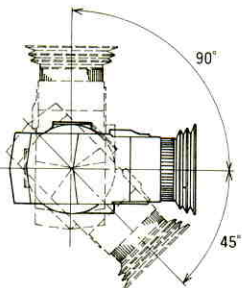

1.5インチカラー電子ビューファインダ WV-VF61

■ 機器概要

本機はカラーテレビカメラWV-6000シリーズをENG(取材)用カメラとして使用するときには組合わせる1.5インチカラー電子ビューファインダです。本機にはレベルインジケータが内蔵されております。

■ 定格

電源	DC12V(WV-6000Hより供給)	文字ディスプレイ	録画、フェード、警告表示(バックアップ用電池残量、VTRバッテリー残量、ホワイトバランス、光量不足、テープ残量、VTRアラーム)
消費電力	約3.6W(DC12V 0.3A)		
ブラウン管	1.5インチカラーブラウン管 A04JGM09X		
映像入力	1.0Vp-pコンポジット/ハイインピーダンス	寸法	241.5(幅)×59.5(高さ)×120.5(奥行)mm
解像度	110本以上(中央部)	重量	約600g
内蔵インジケータ	映像レベル表示(ゼブラパターン)	仕上	本体：樹脂 黒色塗装 アイキャップ：黒色
ディスプレイ	NTSC信号		

■ 付属品

ビューファインダ取付金具……………	1	取扱説明書……………	1
金具取付ねじ(M4×6)……………	1	保証書……………	1
ビューファインダ固定ねじ……………	1		

■ 外観寸法図

● ビューファインダ本体