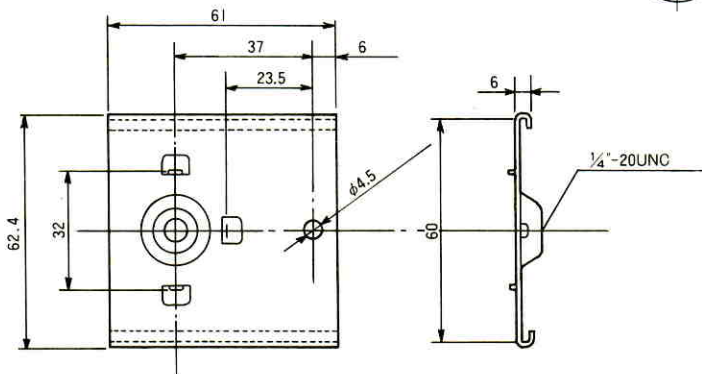

■ 付属品

- | | | | |
|-------------------|---|------------|---|
| ビューファインダ取付金具…………… | 1 | 取扱説明書…………… | 1 |
| 金具取付ねじ(M4×6)…………… | 1 | 保証書…………… | 1 |
| ビューファインダ固定ねじ…………… | 1 | | |

■ 外観寸法図

● ビューファインダ本体

● ビューファインダ取付金具

単位	mm
縮尺	1/5

単位	mm
縮尺	1/2