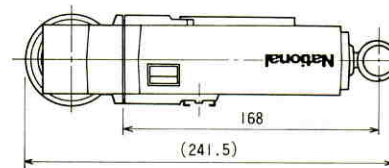

1.5インチカラー電子ビューファインダ WV-VF61

■ 機器概要

本機はカラーテレビカメラWV-6000シリーズをENG(取材)用カメラとして使用するときには組合わせる1.5インチカラー電子ビューファインダです。本機にはレベルインジケータが内蔵されております。

■ 定格

電源	DC12V(WV-6000Hより供給)	文字ディスプレイ	録画、フェード、警告表示(バックアップ用電池残量、VTRバッテリー残量、ホワイトバランス、光量不足、テープ残量、VTRアラーム)
消費電力	約3.6W(DC12V 0.3A)		
ブラウン管	1.5インチカラーブラウン管 A04JGM09X		
映像入力	1.0Vp-pコンポジット/ハイインピーダンス	寸法	241.5(幅)×59.5(高さ)×120.5(奥行)mm
解像度	110本以上(中央部)	重量	約600g
内蔵インジケータ	映像レベル表示(ゼブラパターン)	仕上	本体：樹脂 黒色塗装 アイキャップ：黒色
ディスプレイ	NTSC信号		

■ 付属品

ビューファインダ取付金具……………	1	取扱説明書……………	1
金具取付ねじ(M4×6)……………	1	保証書……………	1
ビューファインダ固定ねじ……………	1		

■ 外観寸法図

● ビューファインダ本体