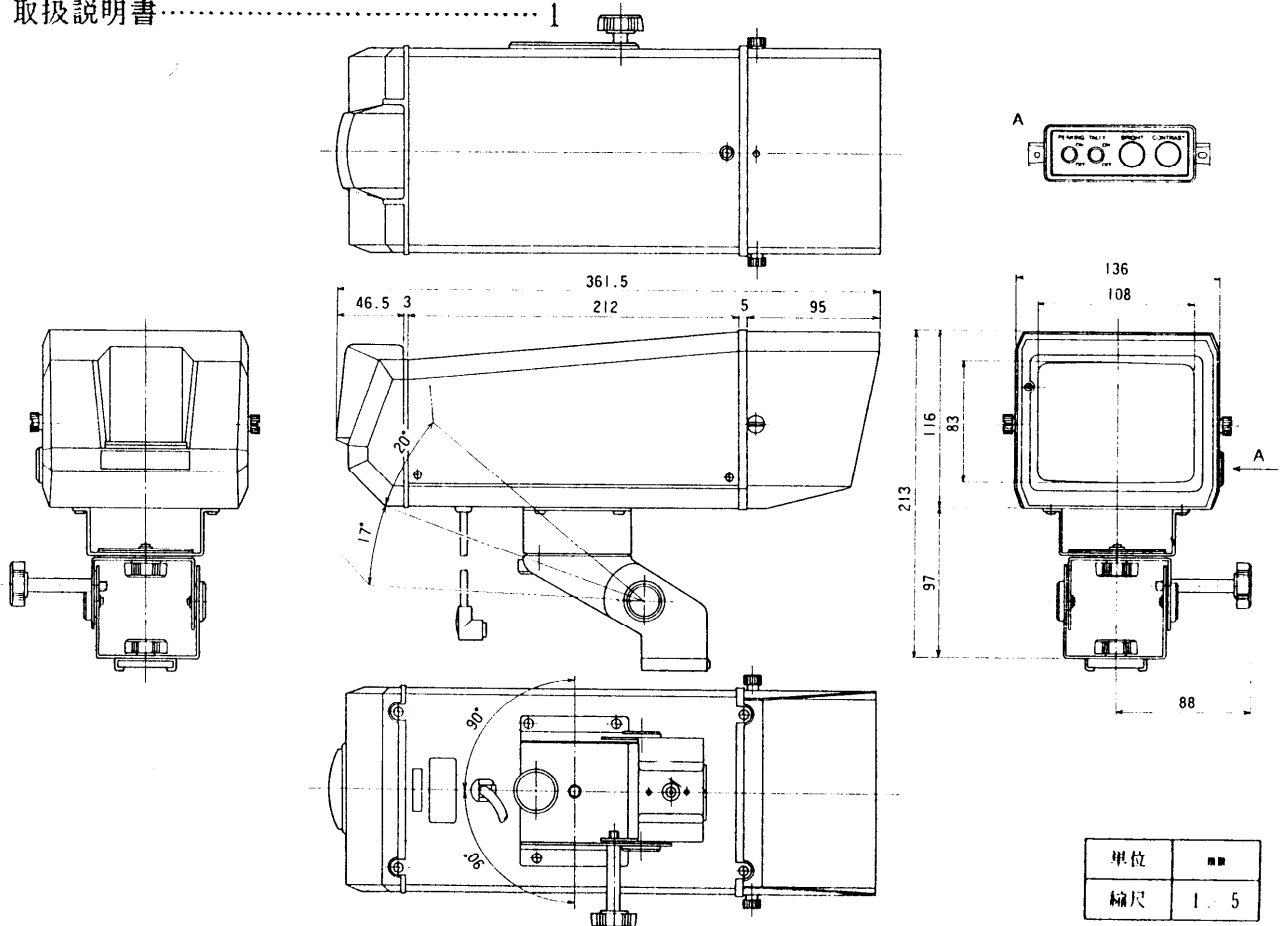

5 インチ電子ビューファインダ WV-VF65A

■ 機器概要

本機はカラーテレビカメラWV-F50, WV-N33およびWV-6000シリーズをスタジオカメラとして使用するとき組み合わせる5インチ電子ビューファインダです。本機にはレベルインジケータやタリーランプが内蔵されており、さらにタリー・ピーキングON/OFFが可能です。

■ 機器定格

電源	DC12V(カメラヘッドより供給)	スイッチ機能	タリーON/OFF、ピーキングON/OFF
消費電力	約13.2W(DC12V 1.1A)	調整機能	コントラスト、輝度
ブラウン管	5インチ白黒ブラウン管 55°偏向防燻型 M13JEE5WW	ディスプレイ	NTSC信号
映像入力	1.0Vp-pコンポジット/ハイインピーダンス	文字ディスプレイ	録画、フェード、警告表示(バックアップ用電池残量、VTRバッテリー残量、ホワイトバランス、光量不足、テープ残量、VTRアラーム)
解像度	500本以上	寸法	156(幅)×213(高さ)×361.5(奥行)mm
偏向直線性	水平:10%以下 垂直:5%以下	重量	約2.85kg
偏向ひずみ	2%以下	仕上	本体:チャコールグレー塗装 フード:黒色塗装 固定アングル:黒色レザートーン塗装
内蔵インジケータ	映像レベル表示(ゼブラパターン)、 タリー表示(LED)		

■ 付属品

- | | |
|------------------------------------|--------------------|
| タリーカード..... 2 | タリーランプ..... 1 |
| 取付金具
(WV-F50, N33シリーズ専用)..... 1 | ベース取付ねじ(M4)..... 2 |
| 電子ビューファインダ取付ベース..... 1 | フード取付ねじ(M5)..... 2 |
| フード..... 1 | 保証書..... 1 |
| 取扱説明書..... 1 | |

単位	mm
縮尺	1:5