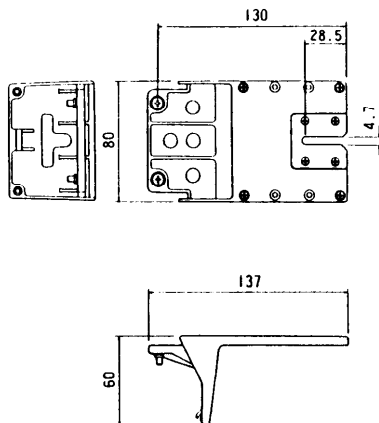

■付属品

| | | | |
|-------------------|---|------------|---|
| ハンドルスペーサ取付ねじ..... | 2 | 取扱説明書..... | 1 |
| | | 保証書..... | 1 |

■外観寸法図

●MIIアダプタ本体

| | |
|----|-----|
| 単位 | mm |
| 縮尺 | 1/5 |

● バッテリーブラケット

| | |
|----|-----|
| 単位 | mm |
| 縮尺 | 1/5 |

● ハンドル

| | |
|----|-----|
| 単位 | mm |
| 縮尺 | 1/5 |

● ショルダーベルト

| | |
|----|-----|
| 単位 | mm |
| 縮尺 | 1/5 |