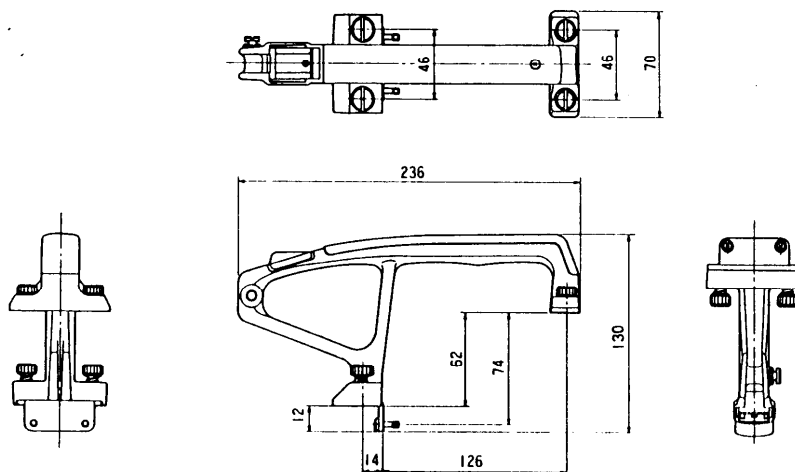

■付属品

| | | | |
|-------------------|---|------------|---|
| ハンドルスペーサ取付ねじ..... | 2 | 取扱説明書..... | 1 |
| | | 保証書..... | 1 |

■外観寸法図

●MIIアダプタ本体

| | |
|----|-----|
| 単位 | mm |
| 縮尺 | 1/5 |

● バッテリーブラケット

| | |
|----|-----|
| 単位 | mm |
| 縮尺 | 1/5 |

● ハンドル

| | |
|----|-----|
| 単位 | mm |
| 縮尺 | 1/5 |

● ショルダーベルト

| | |
|----|-----|
| 単位 | mm |
| 縮尺 | 1/5 |