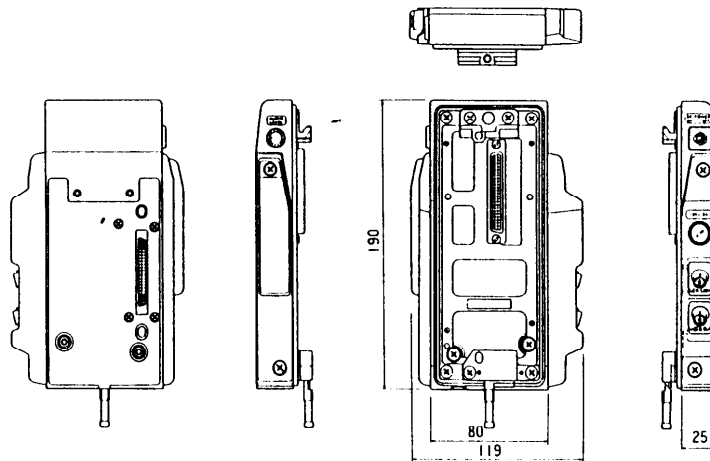

MIIアダプタ WV-VT15

■概要

本機はMII VTRをカラーテレビカメラWV-F250シリーズに取り付けるための専用MIIアダプタです。

■構成

| | | | |
|-----------------|---|---------------------------------|---|
| MIIアダプタ本体..... | 1 | ハンドルスペーサ..... | 1 |
| バッテリーブラケット..... | 1 | ショルダーベルト..... | 1 |
| ハンドル..... | 1 | (バッテリーケース別売 オーディオ・ビデオシステム(市)扱い) | |

■定格(本体)

| | |
|---|---|
| 電 源：バッテリーパックまたMII VTR | 調 節 機 能：マイクロホン音量 |
| ゲンロック入力：BBSまたはVBS 1.0Vp-p/75Ω [BNCコネクタ] | 使用温度範囲：-5℃～+45℃ |
| 映 像 出 力：1.0Vp-p NTSCコンポジット/75Ω×1 [BNCコネクタ] | 寸 法：119(幅)×190(高さ)×25(奥行)mm |
| スイッチ機能：DC電源ON/OFF | 重 量：約1.1kg |
| | 仕 上 げ：黒色レザートーン塗装 ダークグレー色レザートーン塗装 マンセル7.5Y5/1近似色 |

■付属品

| | | | |
|-------------------|---|------------|---|
| ハンドルスペーサ取付ねじ..... | 2 | 取扱説明書..... | 1 |
| | | 保証書..... | 1 |

■外観寸法図

●MIIアダプタ本体

| | |
|----|-----|
| 単位 | mm |
| 縮尺 | 1/5 |

● バッテリーブラケット

| | |
|----|-----|
| 単位 | mm |
| 縮尺 | 1/5 |

● ハンドル

| | |
|----|-----|
| 単位 | mm |
| 縮尺 | 1/5 |

● ショルダーベルト

| | |
|----|-----|
| 単位 | mm |
| 縮尺 | 1/5 |