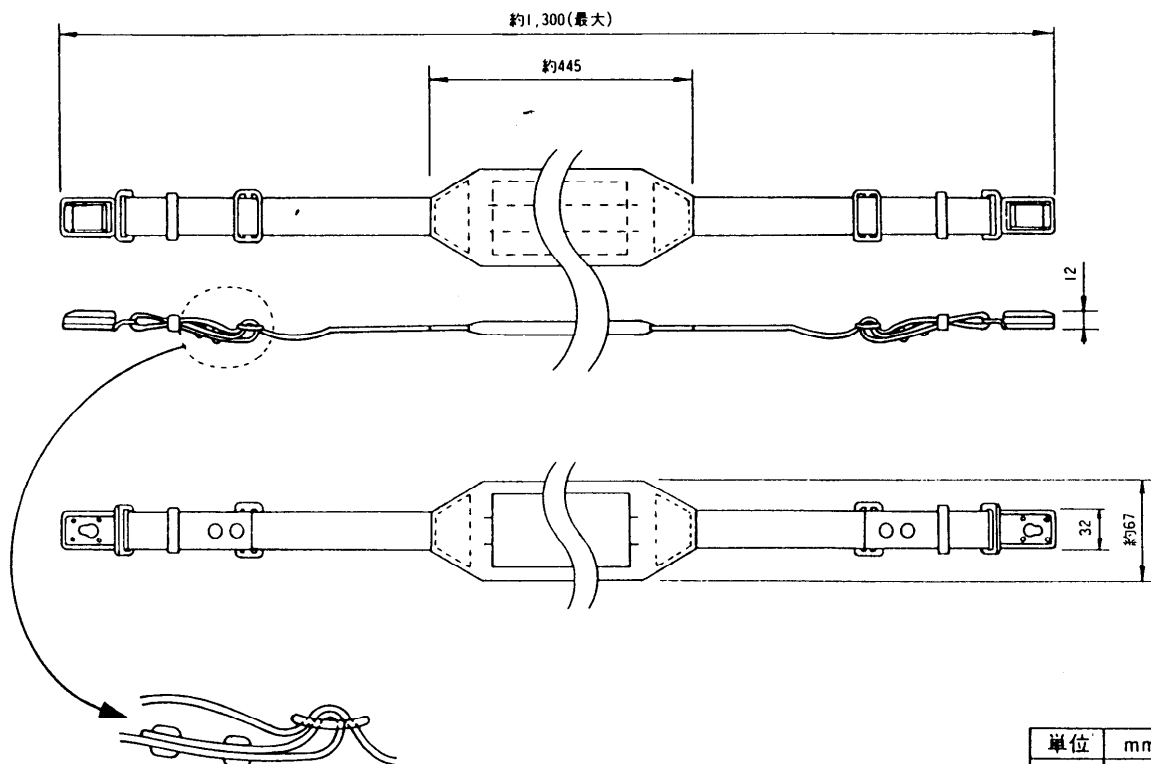

■付属品

| | | | |
|-------------------|---|------------|---|
| ハンドルスペーサ取付ねじ..... | 2 | 取扱説明書..... | 1 |
| | | 保証書..... | 1 |

■外観寸法図

●MIIアダプタ本体

| | |
|----|-----|
| 単位 | mm |
| 縮尺 | 1/5 |

● バッテリーブラケット

| | |
|----|-----|
| 単位 | mm |
| 縮尺 | 1/5 |

● ハンドル

| | |
|----|-----|
| 単位 | mm |
| 縮尺 | 1/5 |

● ショルダーベルト

| | |
|----|-----|
| 単位 | mm |
| 縮尺 | 1/5 |