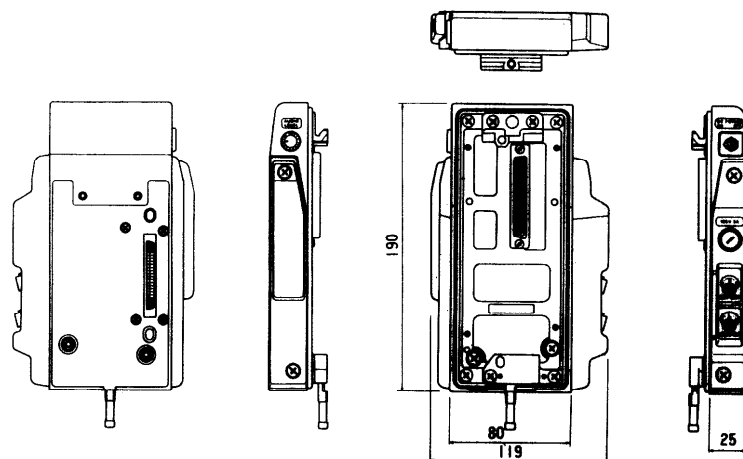

VTRアダプタ

WV-VT15AH

■概要

- MII VTRをカラービデオカメラWV-F700S、F700AS、F500に取り付けるための専用MIIアダプタです。他にドッダブルキットWV-DKT700M(別売)が必要です。

■構成

VTRアダプタ本体……………	1	ハンドル取付金具……………	1
ハンドルスペーサ……………	1		

■定格

電源：バッテリーパックまたMII VTR
ゲンロック入力：BBSまたはVBS 1.0Vp-p/75Ω
[BNCコネクタ]
映像出力：1.0Vp-p NTSCコンポジット/75Ω×1
[BNCコネクタ]
スイッチ機能：DC電源ON/OFF

調節機能：マイクロホン音量
使用温度範囲：-5℃～+45℃
寸法：119(幅)×190(高さ)×25(奥行)mm
質量(重量)：約1.1kg
仕上げ：黒色レザートーン塗装
ダークグレー色レザートーン塗装
マンセル7.5Y5/1近似色

■付属品

ハンドルスペーサ取付ねじ……………	2	取扱説明書……………	1
ハンドル取付金具取付ねじ……………	2	保証書……………	1

■外観寸法図

- VTRアダプタ本体

単位	mm
縮尺	1/5

● ハンドルスペーサ

単位	mm
縮尺	1/2

● ハンドル取付金具

単位	mm
縮尺	1/2