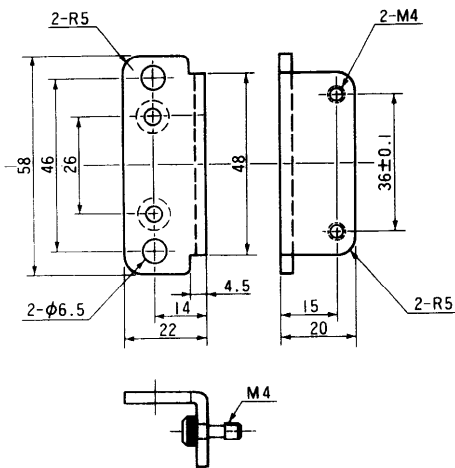

調節機能：マイクロホン音量
使用温度範囲：-5℃～+45℃
寸法：119(幅)×190(高さ)×25(奥行)mm
質量(重量)：約1.1kg
仕上げ：黒色レザートーン塗装
ダークグレー色レザートーン塗装
マンセル7.5Y5/1近似色

■付属品

ハンドルスペーサ取付ねじ……………	2	取扱説明書……………	1
ハンドル取付金具取付ねじ……………	2	保証書……………	1

■外観寸法図

- VTRアダプタ本体

単位	mm
縮尺	1/5

● ハンドルスペーサ

単位	mm
縮尺	1/2

● ハンドル取付金具

単位	mm
縮尺	1/2