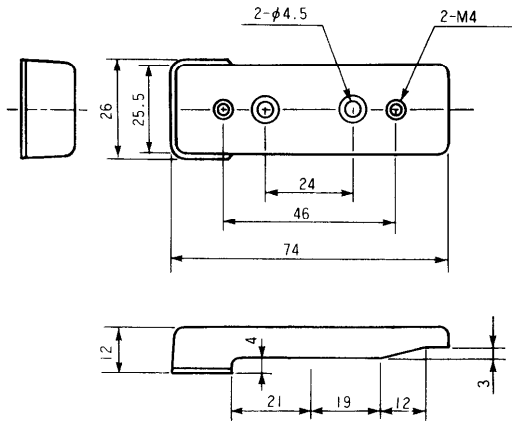

調節機能：マイクロホン音量
使用温度範囲：-5℃～+45℃
寸法：119(幅)×190(高さ)×25(奥行)mm
質量(重量)：約1.1kg
仕上げ：黒色レザートーン塗装
ダークグレー色レザートーン塗装
マンセル7.5Y5/1近似色

■付属品

ハンドルスペーサ取付ねじ……………	2	取扱説明書……………	1
ハンドル取付金具取付ねじ……………	2	保証書……………	1

■外観寸法図

- VTRアダプタ本体

単位	mm
縮尺	1/5

● ハンドルスペーサ

単位	mm
縮尺	1/2

● ハンドル取付金具

単位	mm
縮尺	1/2