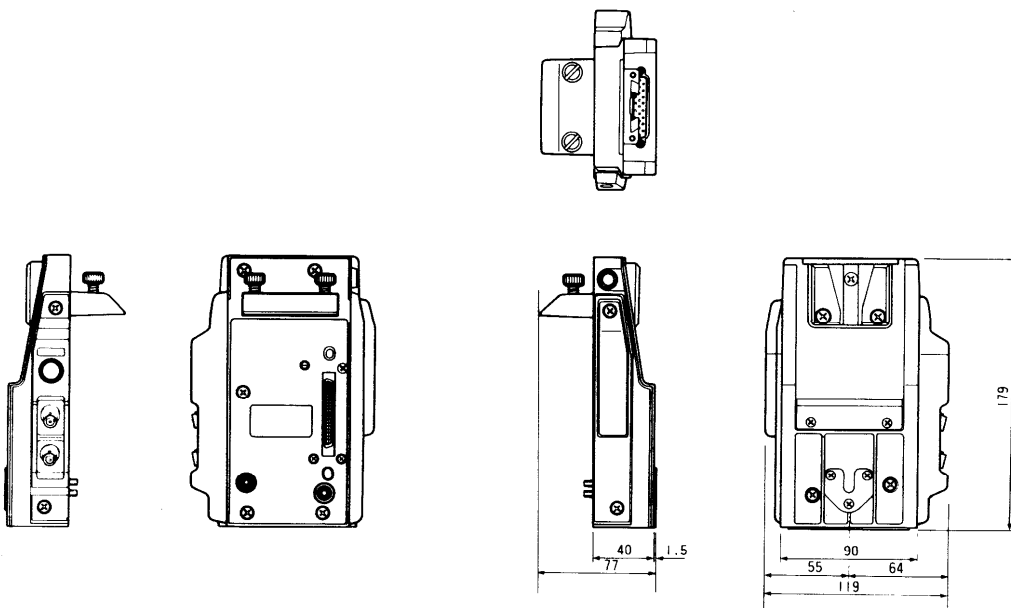

寸法：119(幅)×179(高さ)×77(奥行)mm

重量：約550g

仕上げ：黒色レザートーン塗装
ダークグレー色メタリック塗装
マンセル5Y4/1近似色

■付属品

取扱説明書……………1

保証書……………1

■外観寸法図

単位	mm
縮尺	1/5