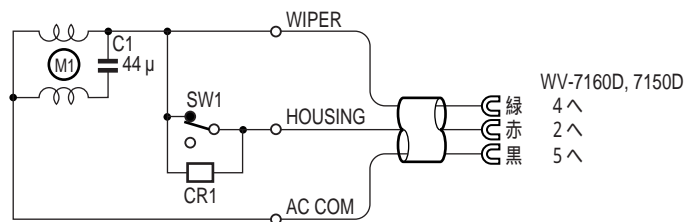

ワイパーユニット WV-Z50

概要

ズームレンズ用の防雨形カメラハウジング (WV-7150D,7160D) に取り付けて使用するワイパーです。

仕様

| | |
|--------|--|
| 使用場所 | 屋外 |
| 適用機種 | 防雨形カメラハウジング : WV-7150D,7160D |
| 電源 | AC 24 V 50 / 60 Hz リモートコントロールボックス (WV-7360) または屋外レシーバ (WV-RC150) またはリレーボックス (WV-7465) より |
| 消費電力 | 20 W |
| ワイプ速度 | 約 1秒 / 1サイクル |
| ワイプ角度 | 40 ° 定位置停止式 |
| 回転トルク | 98 N・cm (10 kgf・cm) |
| 使用温度範囲 | - 20 ~ + 50 |
| 寸法 | 幅 152 mm 高さ 82 mm 奥行き 221 mm |
| 質量 | 約 2.3 kg |
| 仕上げ | 本体 : SPCC メラミン焼付塗装 マンセル5Y9/1近似色 |

付属品

| | | | |
|--------------------|---|----------------|---|
| 取付ねじ (M4×8)..... | 4 | 取扱兼工事説明書 | 1 |
| 平ワッシャー | 4 | 保証書 | 1 |
| スプリングワッシャー | 4 | | |

回路図

外観寸法図