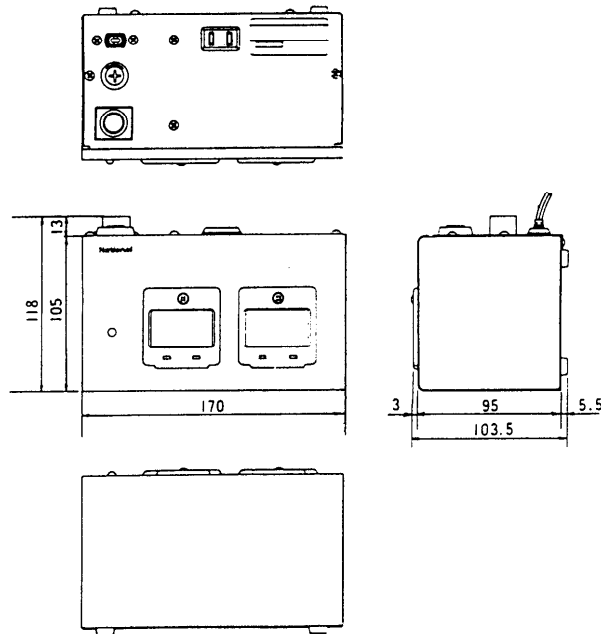

ワイヤレスマイク充電器 WX-1450

■概要

本器はワイヤレスマイクロホンWX-3400用の充電器です。

■定格

電 源：AC100V 6VA 50/60Hz
定 格 出 力：DC1.5V 150mA (2回路)
寸 法：170(幅)×103.5(高さ)×118(奥行)mm

重 量：約1.3kg
仕 上 げ：チャコールメタリック塗装

■外観寸法図

単位	mm
縮尺	1/5