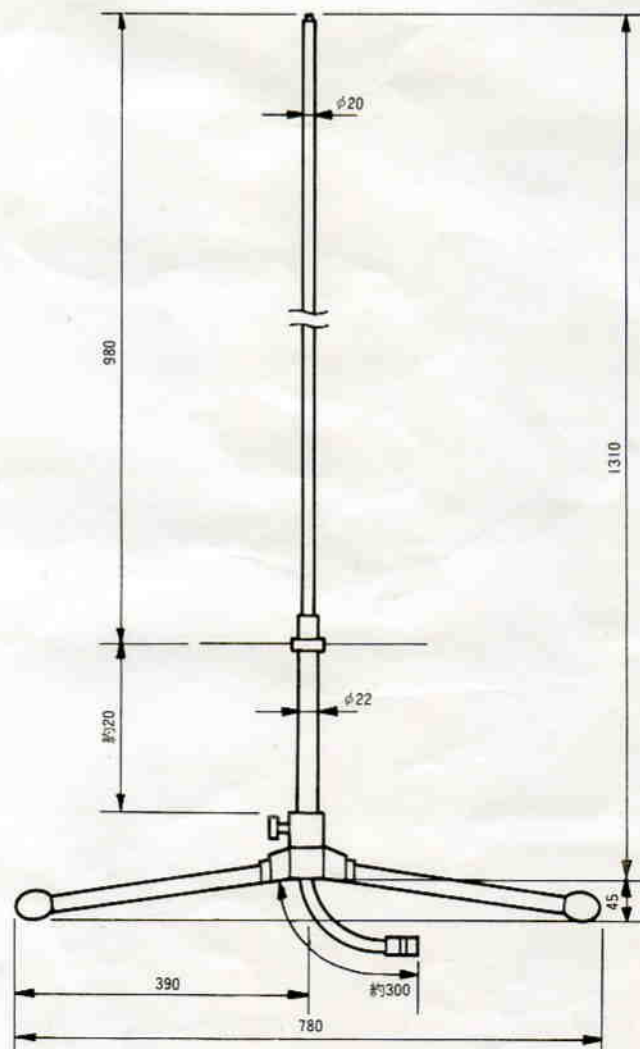

UHF帯 アンテナ WX-381

暫定

■ 機器概要

- UHF帯ワイヤレス受信機専用のアンテナです。
- スタンド形ですので、移動用として最適です。

■ 機器定格

受信帯域	450MHz~490MHz	出力インピーダンス	50Ω
指向特性	無指向性	寸法	外観寸法図による
利得	3.0dB	重量	約2.7kg
使用同軸ケーブル	5D-2V	仕上げ	アンテナ部:グレー色塗装 三脚部:黒色塗装
定在波比	1.5dB以下		

■ 外観寸法図

単位	mm
縮尺	1/10