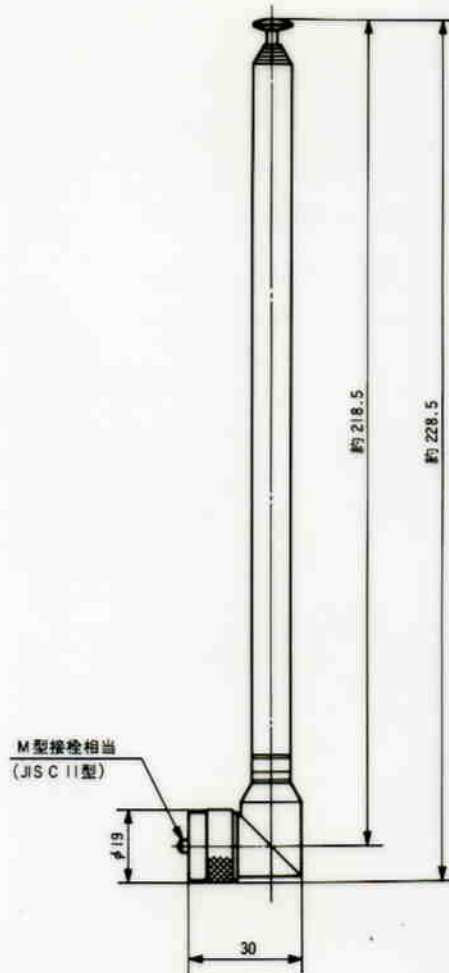

ワイヤレスアンテナ WX-385

■ 機器概要

ワイヤレス受信機 WX-910, WX-920用の簡易アンテナです。

■ 機器定格

受信周波数	30 MHz~50 MHz	アンテナ全長	約 1,465 mm
ダイボールド利得	-3dB 以内	重量	約 100g
負荷インピーダンス	75Ω 不平衡 [M型接栓 (JISC 11型)]	仕上	クロムメッキ

■ 外観寸法図

単位	mm
縮尺	1/2